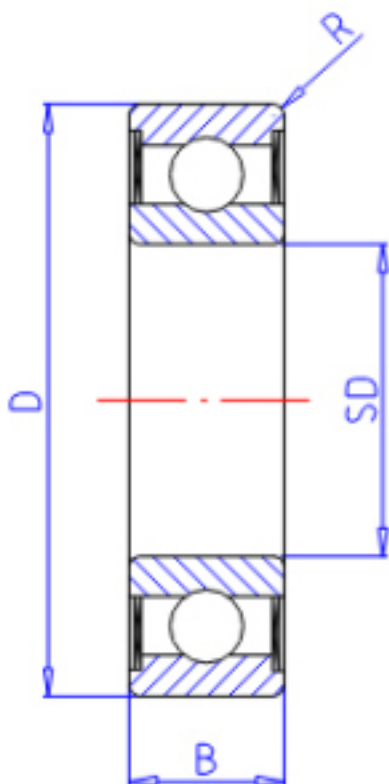

KOYO 608-2RS参数

主要尺寸	SD	8.0	mm	内径
	D	22	mm	外径
	B	7.0	mm	宽度
	R	0.30	mm	(最小)
型号	ORDER	608-2RS		型号
基本额定载荷	C	3300	N	动载荷
	C0	1350	N	静载荷
极限转速	NG	23000	1/min	脂润滑
	NO	0	1/min	油润滑

KOYO 608-2RS图片

参考资料:<http://www.sozhou.com/p/26f077cf.html>