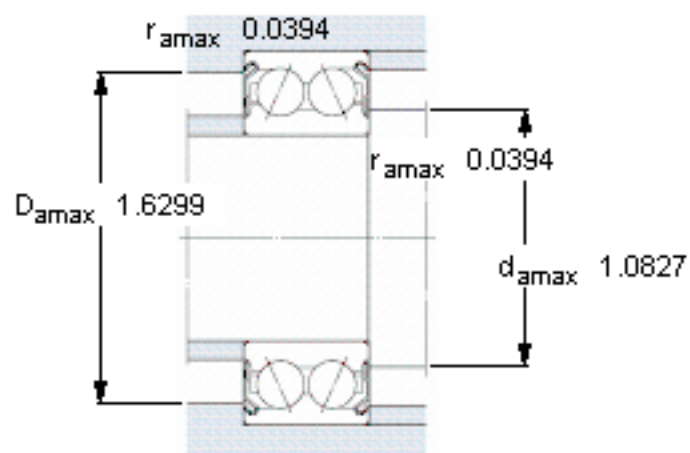

SKF 3204 A-2ZTN9/MT33 *参数

主要尺寸	d	20	mm	-
	D	47	mm	-
	B	20.6	mm	-
基本额定载荷	C	20000	N	动载荷
	C_0	12000	N	静载荷
疲劳载荷极限	P_u	510	N	-
额定转速	参考转速	14000	r/min	-
	极限转速	14000	r/min	-
重量	重量	160	g	-
型号	* SKF 探索者轴承	3204 A-2ZTN9/MT33 *	-	-

SKF 3204 A-2ZTN9/MT33 *图片

计算系数

k_r 0,06
e 0,8
X 0,63
 Y_1 0,78
 Y_2 1,24
 Y_0 0,66

计算系数

k_r 0,06

e 0,8

X 0,63

Y_1 0,78