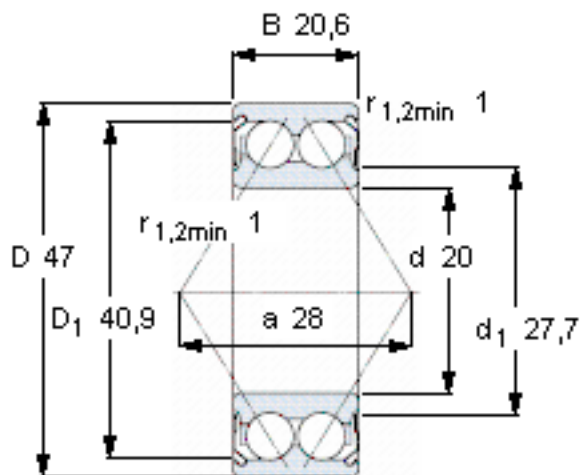

SKF 3204 A-2ZTN9/MT33 *参数

主要尺寸	d	20	mm	-
	D	47	mm	-
	B	20.6	mm	-
基本额定载荷	C	20000	N	动载荷
	C_0	12000	N	静载荷
疲劳载荷极限	P_u	510	N	-
额定转速	参考转速	14000	r/min	-
	极限转速	14000	r/min	-
重量	重量	160	g	-
型号	* SKF 探索者轴承	3204 A-2ZTN9/MT33 *	-	-

SKF 3204 A-2ZTN9/MT33 *图片

计算系数

k_r 0,06
e 0,8
X 0,63
 Y_1 0,78
 Y_2 1,24
 Y_0 0,66

计算系数

k_r 0,06

e 0,8

X 0,63

Y_1 0,78