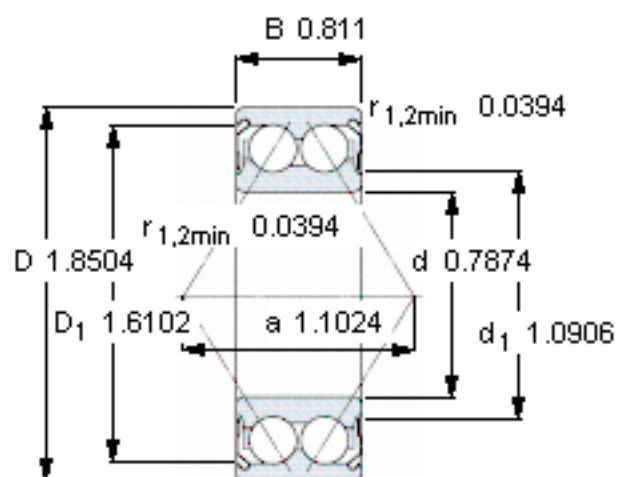

SKF 3204 A-2ZTN9/MT33 *参数

主要尺寸	d	20	mm	-
	D	47	mm	-
	B	20.6	mm	-
基本额定载荷	C	20000	N	动载荷
	C_0	12000	N	静载荷
疲劳载荷极限	P_u	510	N	-
额定转速	参考转速	14000	r/min	-
	极限转速	14000	r/min	-
重量	重量	160	g	-
型号	* SKF 探索者轴承	3204 A-2ZTN9/MT33 *	-	-

SKF 3204 A-2ZTN9/MT33 *图片

计算系数

k_r 0,06
e 0,8
X 0,63
 Y_1 0,78
 Y_2 1,24
 Y_0 0,66

计算系数

k_r 0,06

e 0,8

X 0,63

Y_1 0,78