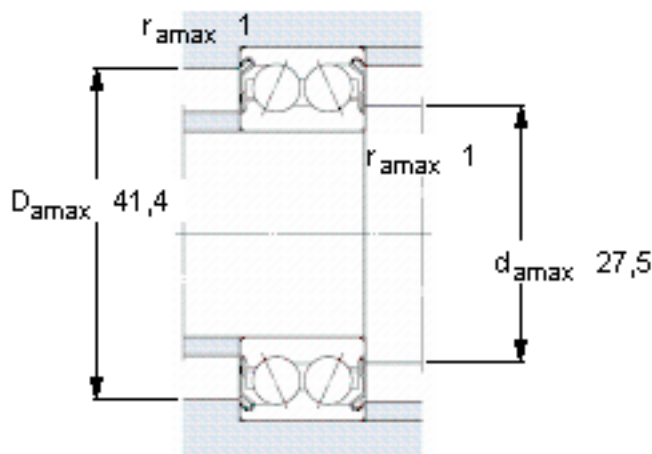

SKF 3204 A-2ZTN9/MT33 *参数

主要尺寸	d	20	mm	-
	D	47	mm	-
	B	20.6	mm	-
基本额定载荷	C	20000	N	动载荷
	C_0	12000	N	静载荷
疲劳载荷极限	P_u	510	N	-
额定转速	参考转速	14000	r/min	-
	极限转速	14000	r/min	-
重量	重量	160	g	-
型号	* SKF 探索者轴承	3204 A-2ZTN9/MT33 *	-	-

SKF 3204 A-2ZTN9/MT33 *图片

计算系数

k_r 0,06
e 0,8
X 0,63
 Y_1 0,78
 Y_2 1,24
 Y_0 0,66

计算系数

k_r 0,06

e 0,8

X 0,63

Y_1 0,78