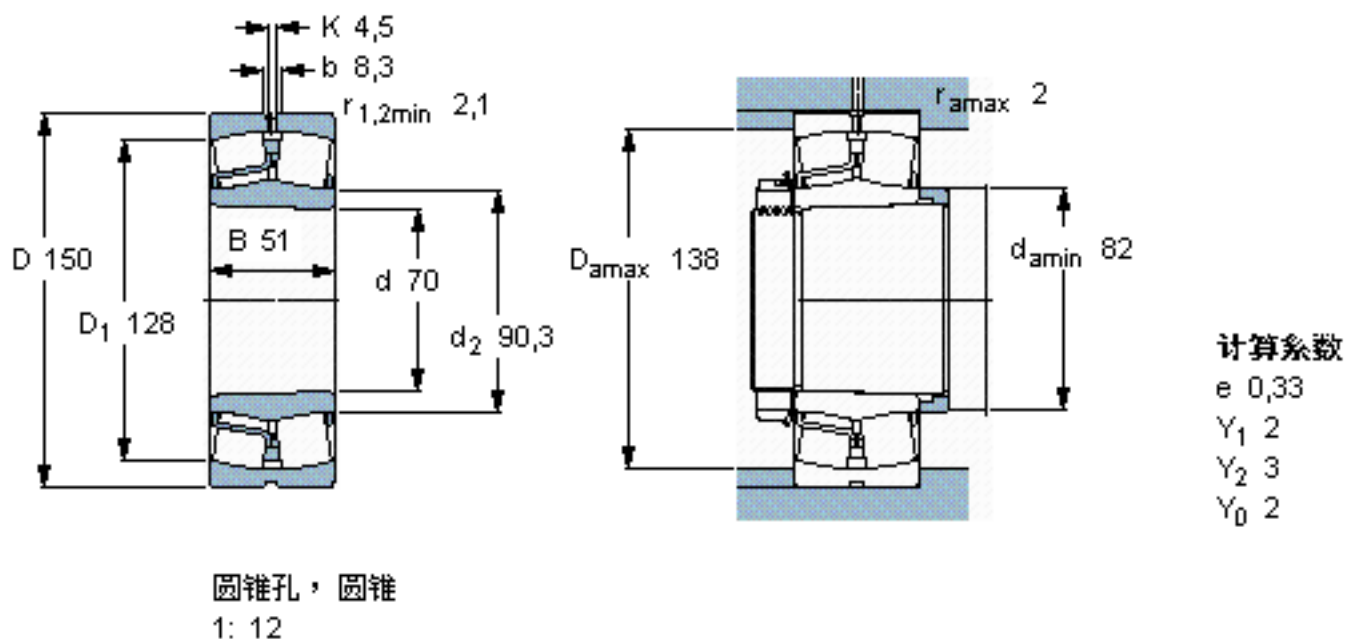

SKF 22314 EK *参数

主要尺寸	d	70	mm	-
	D	150	mm	-
	B	51	mm	-
基本额定载荷	C	400000	N	动载荷
	C_0	430000	N	静载荷
疲劳载荷极限	P_u	45000	N	-
额定转速	参考转速	3400	r/min	-
	极限转速	4500	r/min	-
重量	重量	4450	g	-
型号	* SKF 探索者轴承	22314 EK *	-	-

SKF 22314 EK *图片

参考资料:<http://www.sozhou.com/p/2738ec17.html>

圆锥孔，圆锥
1: 12