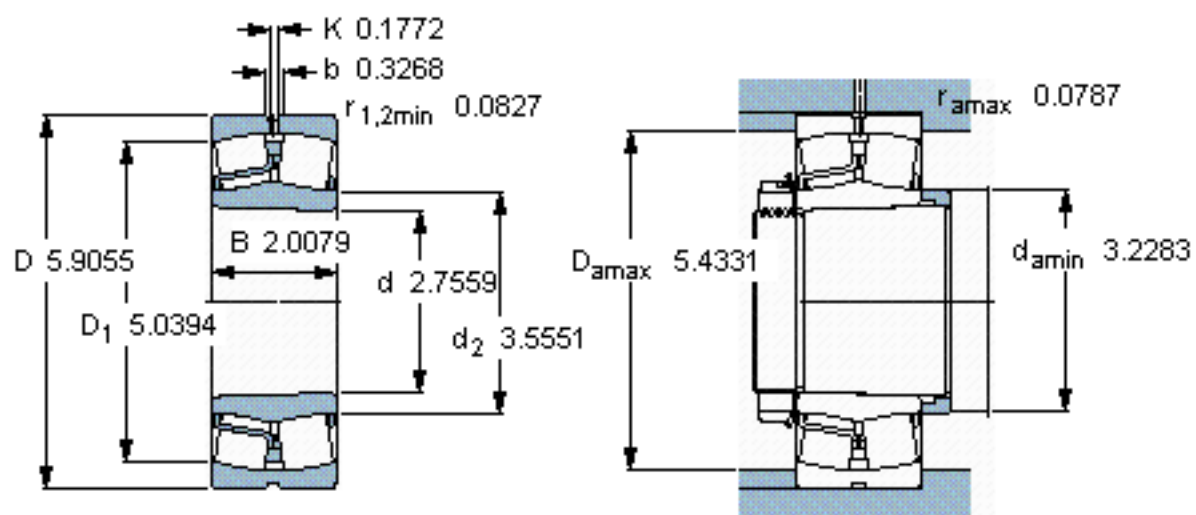

SKF 22314 EK *参数

主要尺寸	d	70	mm	-
	D	150	mm	-
	B	51	mm	-
基本额定载荷	C	400000	N	动载荷
	C_0	430000	N	静载荷
疲劳载荷极限	P_u	45000	N	-
额定转速	参考转速	3400	r/min	-
	极限转速	4500	r/min	-
重量	重量	4450	g	-
型号	* SKF 探索者轴承	22314 EK *	-	-

SKF 22314 EK *图片

参考资料:<http://www.sozhou.com/p/2738ec17.html>

圆锥孔，圆锥
1: 12