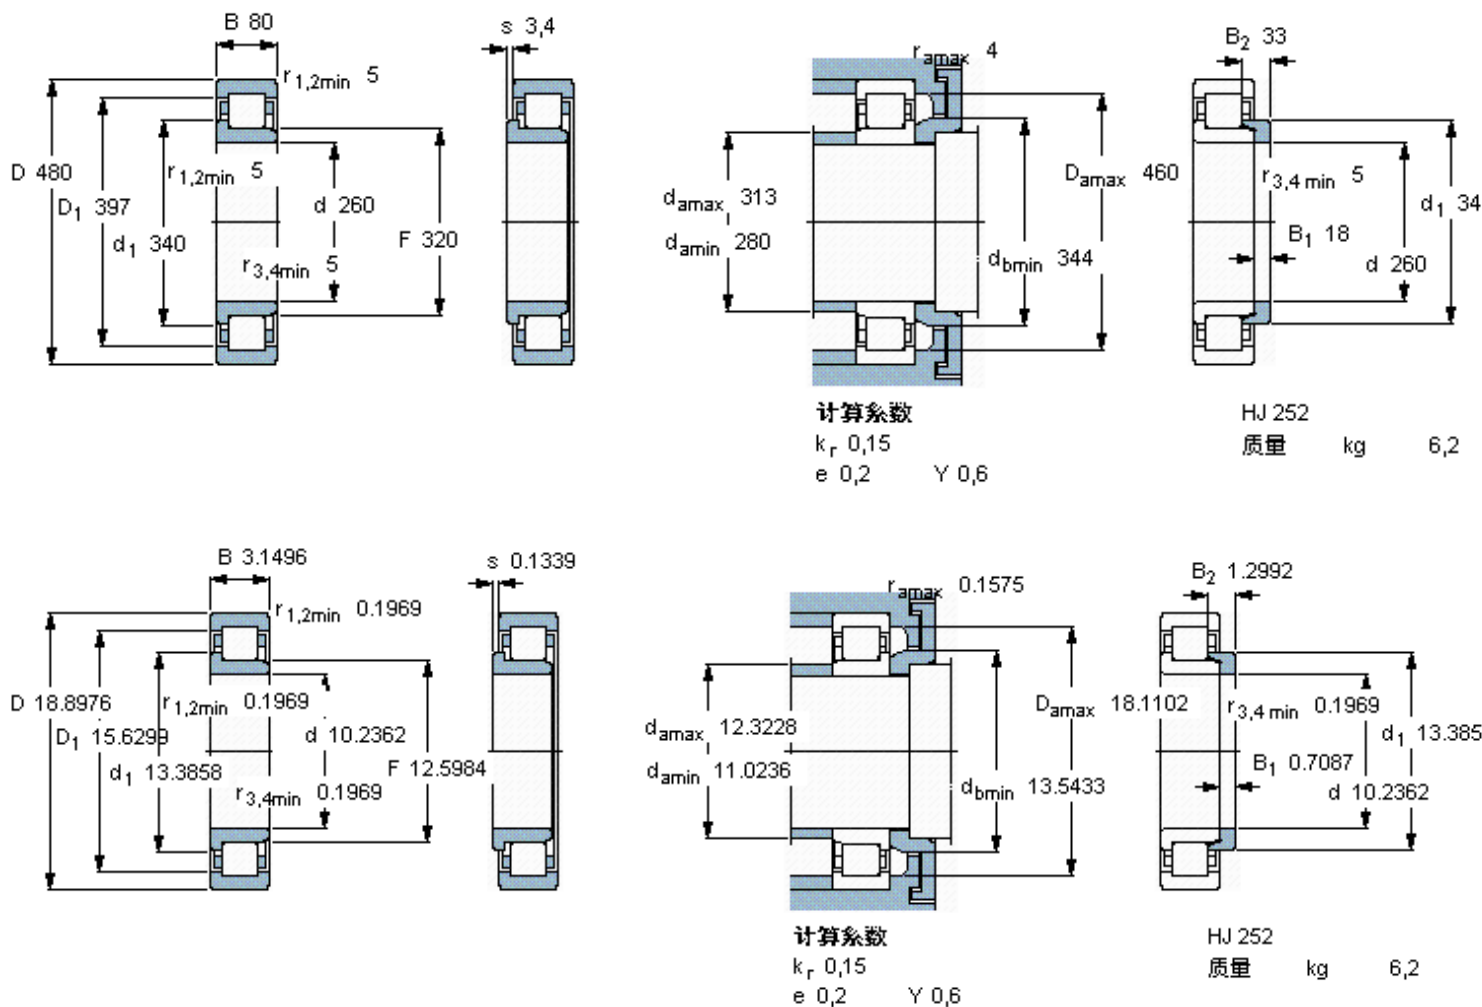

SKF NJ 252 MA参数

主要尺寸	d	260	mm	-
	D	480	mm	-
	B	80	mm	-
基本额定载荷	C	1170000	N	动载荷
	C_0	1700000	N	静载荷
疲劳载荷极限	P_u	156000	N	-
额定转速	参考转速	1400	r/min	-
	极限转速	2000	r/min	-
重量	重量	70000	g	-
型号	* SKF 探索者轴承	NJ 252 MA	-	-
角圈	型号	HJ 252	-	-

SKF NJ 252 MA图片