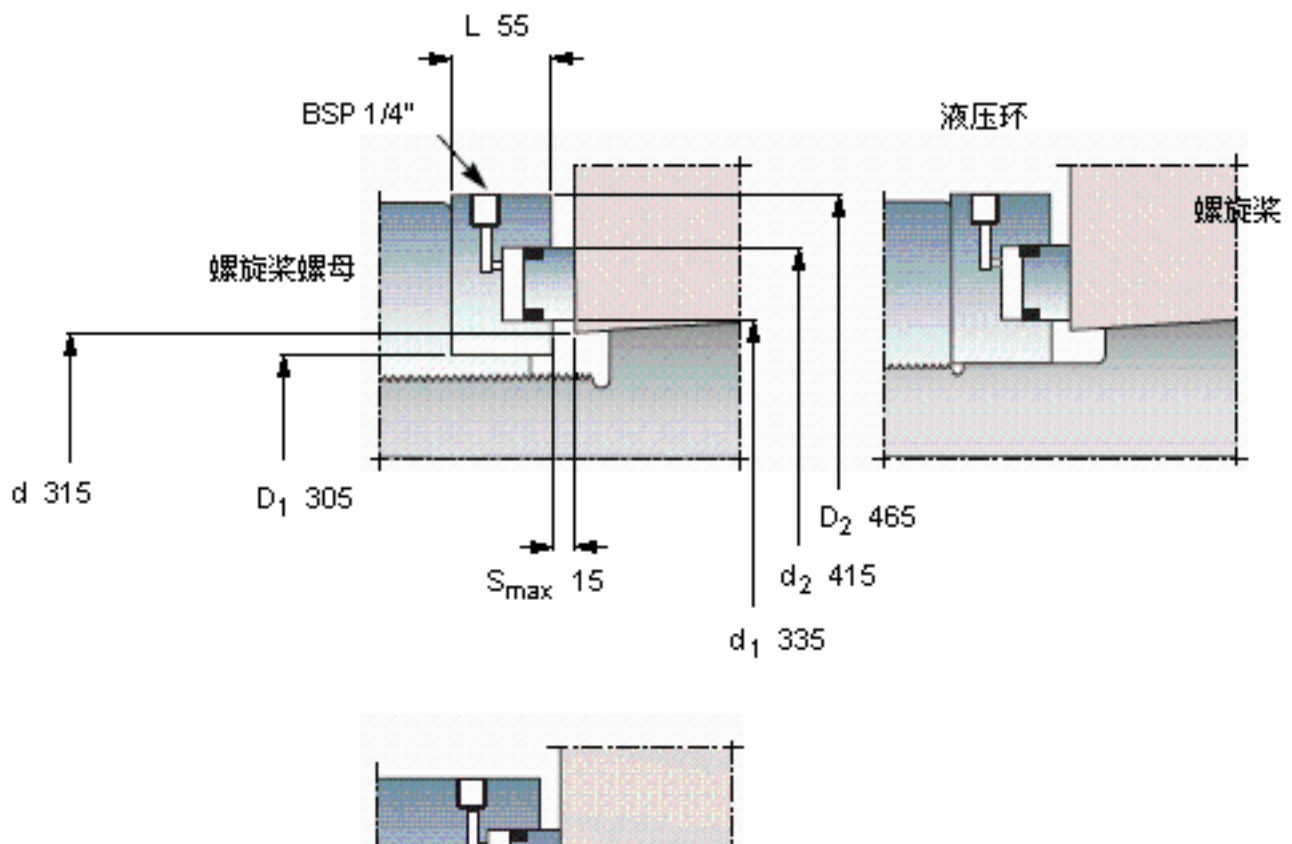

SKF OKTC 305参数

主要尺寸	d	315	mm	-
	D <sub>1</sub>	305	mm	-
	d <sub>1</sub>	335	mm	-
其他	d <sub>2</sub>	415		-
	D <sub>2</sub>	465		-
主要尺寸	L	55		-
	S <sub>最大</sub>	15		-
重量	重量	42000	g	-
最大受力	在70 MPa时	3175000	N	-
型号	型号	OKTC 305	-	-

SKF OKTC 305图片

参考资料:<http://www.sozhou.com/p/275c1a9b.html>