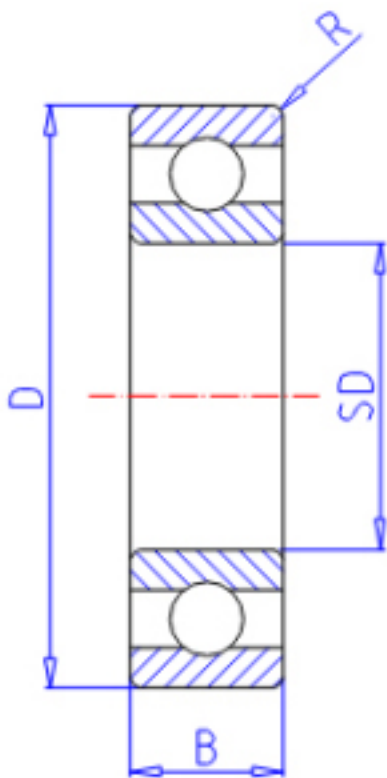

KOYO 6272参数

主要尺寸	SD	360	mm	内径
	D	650	mm	外径
	B	95	mm	宽度
	R	6.0	mm	(最小)
型号	ORDER	6272		型号
基本额定载荷	C	557000	N	动载荷
	C0	904000	N	静载荷
极限转速	NG	700	1/min	脂润滑
	NO	840	1/min	油润滑

KOYO 6272图片

参考资料:<http://www.sozhou.com/p/279dd0df.html>