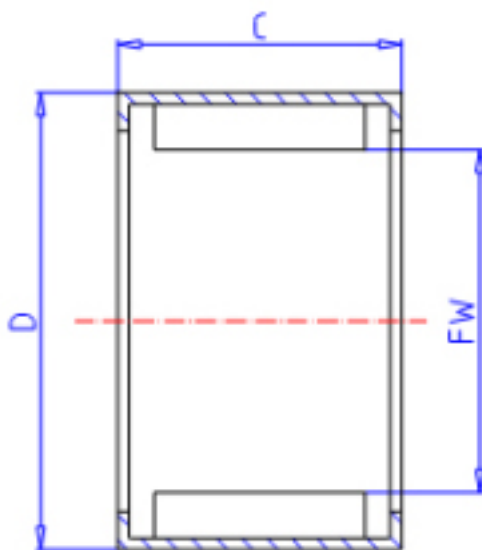

KOYO 20BM2612参数

主要尺寸	FW	20.0	mm	内径
	C	12	mm	宽度
	D	26	mm	外径
型号	ORDER	20BM2612		型号
基本额定载荷	CR	10600	N	动载荷
	C0	20400	N	静载荷
极限转速	NO	6300	1/min	油润滑

KOYO 20BM2612图片

参考资料:<http://www.sozhou.com/p/27bd2f19.html>