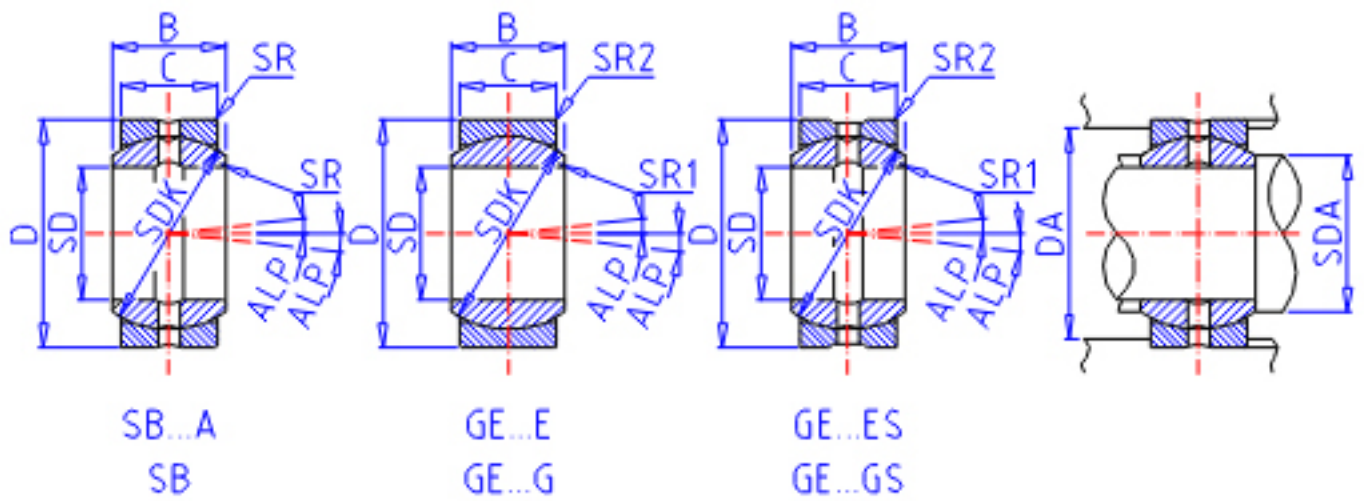

IKO GE 40ES参数

轴径	STDRT	40	mm	轴径
型号	ORDER	GE 40ES		型号
重量	MASS	320	g	重量
主要尺寸	SD	40	mm	内径
	D	62	mm	外径
	B	28	mm	宽度
	C	22	mm	宽度
	SDK	53.0	mm	-
	SR	0.0	mm	(最小)
	SR1	0.6	mm	(最小)
	SR2	1.0	mm	(最小)
容许倾斜角度	ALP	7		容许倾斜角度
安装尺寸	SDAMIN	44.5	mm	(最小)
	SDAMAX	45.0	mm	(最大)
	DAMAX	56.5	mm	(最大)
	DAMIN	54.5	mm	(最小)
动态负载容量	CD	114000	N	动态负载容量
静态负载容量	CS	686000	N	静态负载容量

IKO GE 40ES图片

参考资料:<http://www.sozhou.com/p/28026efc.html>