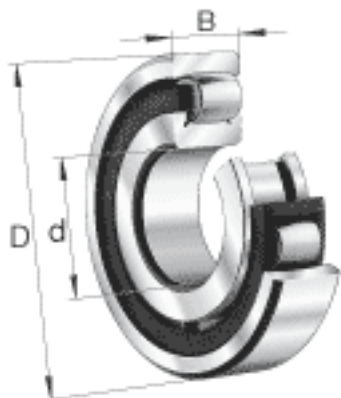

FAG 20222-MB参数

尺寸	d	110	mm	-
	D	200	mm	-
	B	38	mm	-
	D_1	178.6	mm	-
	$D_{a\ max}$	188	mm	-
	$d_{a\ min}$	122	mm	-
	$r_{a\ max}$	2.1	mm	-
	r_{min}	2.1	mm	-
重量	m	5530	g	质量
基本额定载荷	C_r	285000	N	基本额定动载荷, 径向
	C_{0r}	375000	N	基本额定静载荷, 径向
极限转速	n_G	3600	r/min	极限转速
基本额定载荷	C_{ur}	34500	N	疲劳极限载荷, 径向

FAG 20222-MB图片