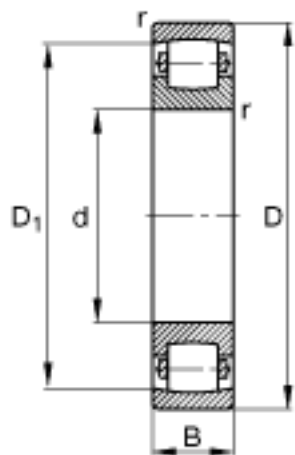

参考资料:<http://www.sozhou.com/p/280d6a8b.html>