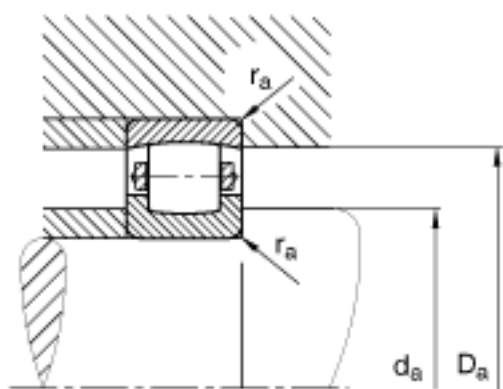

参考资料:<http://www.sozhou.com/p/280d6a8b.html>