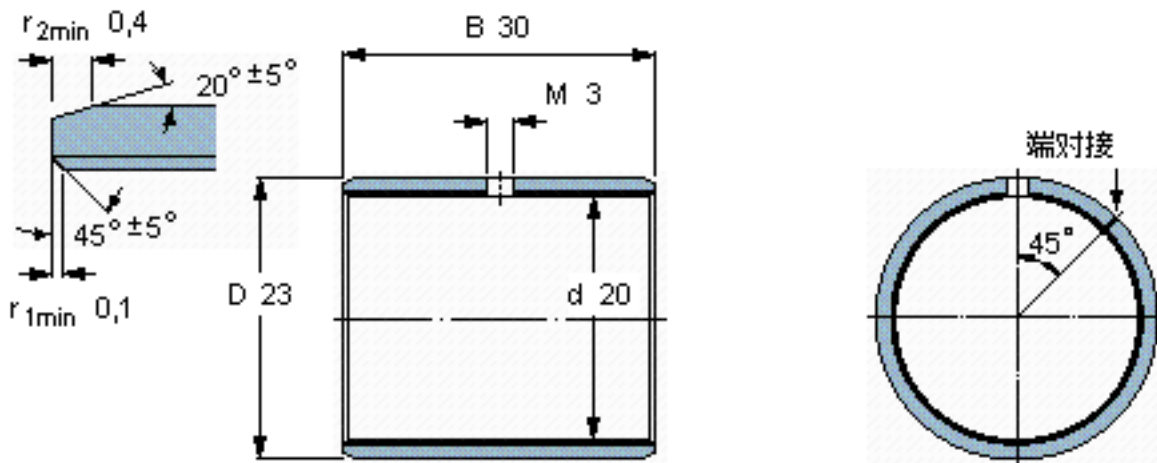

SKF PCM 202330 M参数

主要尺寸	d	20	mm	-
	D	23	mm	-
	B	30	mm	-
基本额定载荷	C	69500	N	动载荷
	$C_0$	146000	N	静载荷
重量	重量	19	g	-
型号	型号	PCM 202330 M	-	-

SKF PCM 202330 M图片

**特定负荷系数**  
**材料常数**

K 120  
 $K_M$  1900

参考资料:<http://www.sozhou.com/p/28498ce9.html>