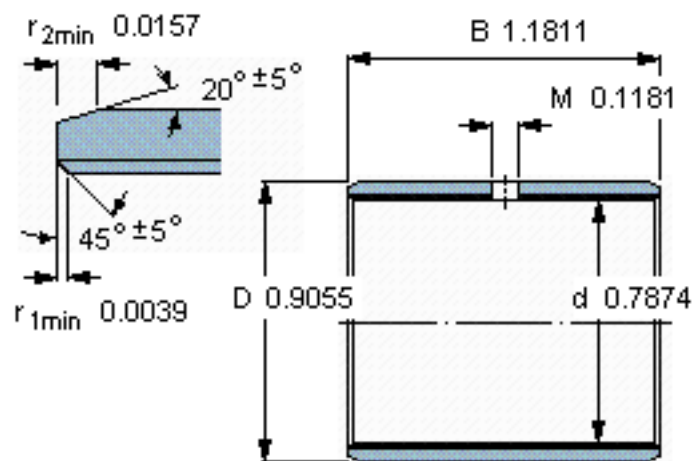

SKF PCM 202330 M参数

主要尺寸	d	20	mm	-
	D	23	mm	-
	B	30	mm	-
基本额定载荷	C	69500	N	动载荷
	$C_0$	146000	N	静载荷
重量	重量	19	g	-
型号	型号	PCM 202330 M	-	-

SKF PCM 202330 M图片

**特定负荷系数**  
**材料常数**

K 120  
 $K_M$  1900

参考资料:<http://www.sozhou.com/p/28498ce9.html>

特定负荷系数  
 材料常数

$K 120$   
 $K_M 1900$