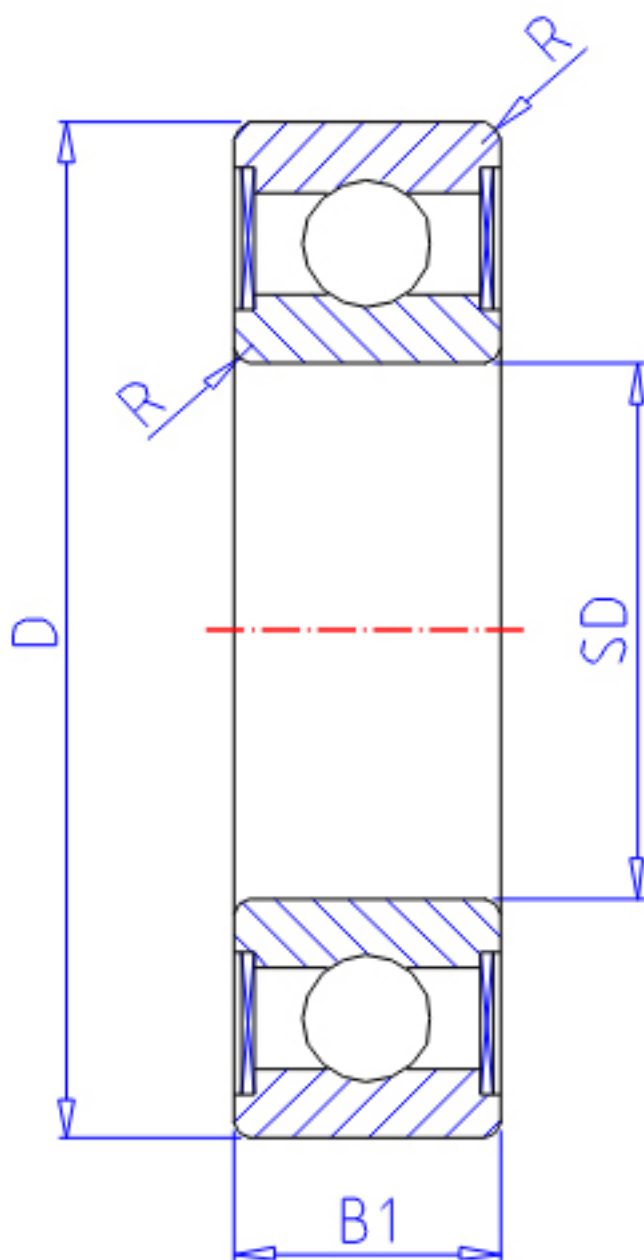

NTN W683ZZA参数

主要尺寸	SD	3.0	mm	-
	D	7	mm	外径
	B	2.0	mm	宽度
	B1	3.0	mm	-
	D1	8.1	mm	-
	D2	8.1	mm	-
	C1	0.5	mm	-
	C2	0.8	mm	-
	R	0.10	mm	(最小)
型号	ORDER	W683ZZA		型号
基本额定载荷	CR	390	N	动载荷
	COR	130	N	静载荷
	CRF	40	kgf	动载荷
	CORF	13	kgf	静载荷
极限转速	LSG	58 000	r/min	脂润滑
	LSO	68 000	r/min	油润滑
重量	MASS	0.33	g	开放式重量
安装尺寸	DA1	3.9	mm	(最小)
	DA2	4.1	mm	(最大)
	DA	5.8	mm	(最大)
	RAS	0.1	mm	(最大)
重量	MASS1	0.38	g	开放凸缘式重量

NTN W683ZZA图片

参考资料:<http://www.sozhou.com/p/284d0262.html>