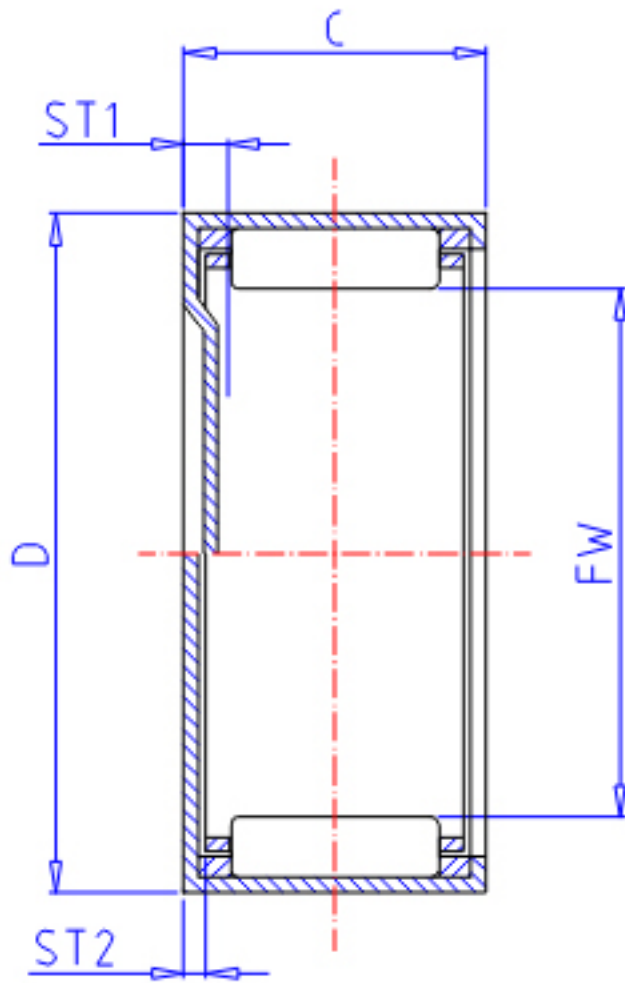

IKO TLAM 5520参数

轴径	STDRT	55	mm	轴径
型号	ORDER	TLAM 5520		型号
重量	MASS	98.50	g	重量
主要尺寸	FW	55	mm	内径
	D	63	mm	外径
	C	20	mm	宽度
	ST1	2.8	mm	-
	ST2	0.0	mm	-
	基本额定载荷	CR	29800	N
	COR	69400	N	静载荷

IKO TLAM 5520图片

参考资料:<http://www.sozhou.com/p/28c6c0c1.html>