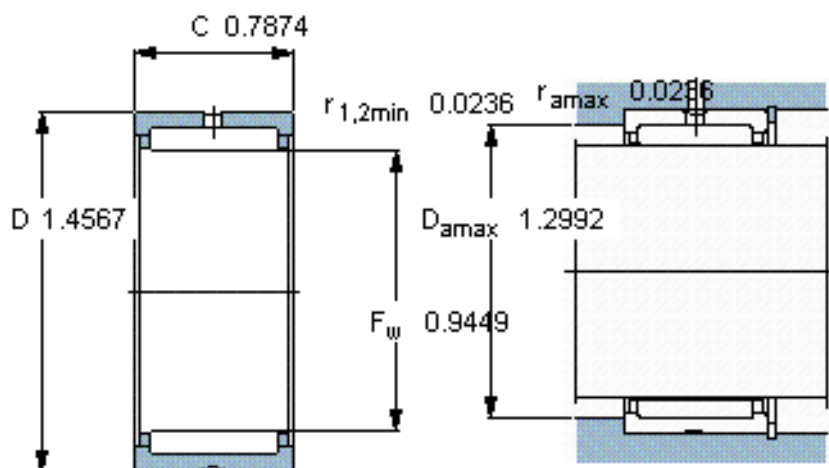

### SKF NKS 24参数

主要尺寸	$F_w$	24	mm	-
	$D$	37	mm	-
	$C$	20	mm	-
基本额定载荷	$C$	26000	N	动载荷
	$C_0$	33500	N	静载荷
疲劳载荷极限	$P_u$	4250	N	-
额定转速	参考转速	15000	r/min	-
	极限转速	17000	r/min	-
重量	重量	66	g	-
型号	型号	NKS 24	-	-

### SKF NKS 24图片

适宜的附件

G密封件  
SD密封件：  
CR密封件

适宜的附件

G密封件  
SD密封件：  
CR密封件

参考资料:<http://www.sozhou.com/p/28de0ed0.html>