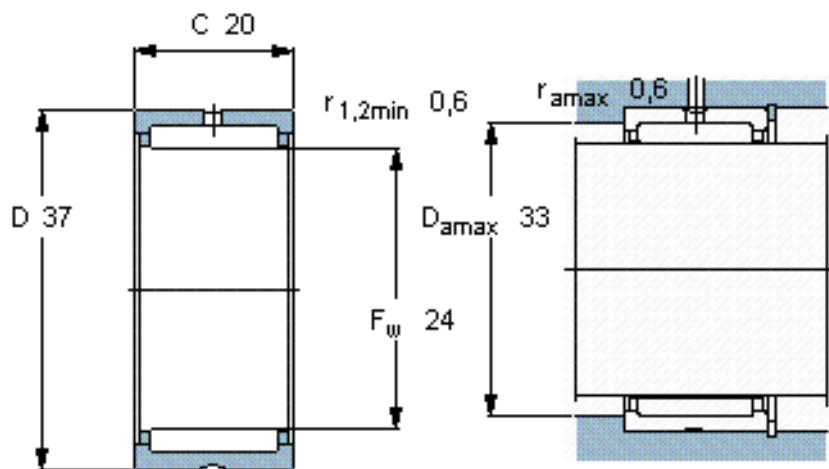

### SKF NKS 24参数

主要尺寸	$F_w$	24	mm	-
	$D$	37	mm	-
	$C$	20	mm	-
基本额定载荷	$C$	26000	N	动载荷
	$C_0$	33500	N	静载荷
疲劳载荷极限	$P_u$	4250	N	-
额定转速	参考转速	15000	r/min	-
	极限转速	17000	r/min	-
重量	重量	66	g	-
型号	型号	NKS 24	-	-

### SKF NKS 24图片

适宜的附件

G密封件  
SD密封件：  
CR密封件

适宜的附件

G密封件  
SD密封件：  
CR密封件

参考资料:<http://www.sozhou.com/p/28de0ed0.html>