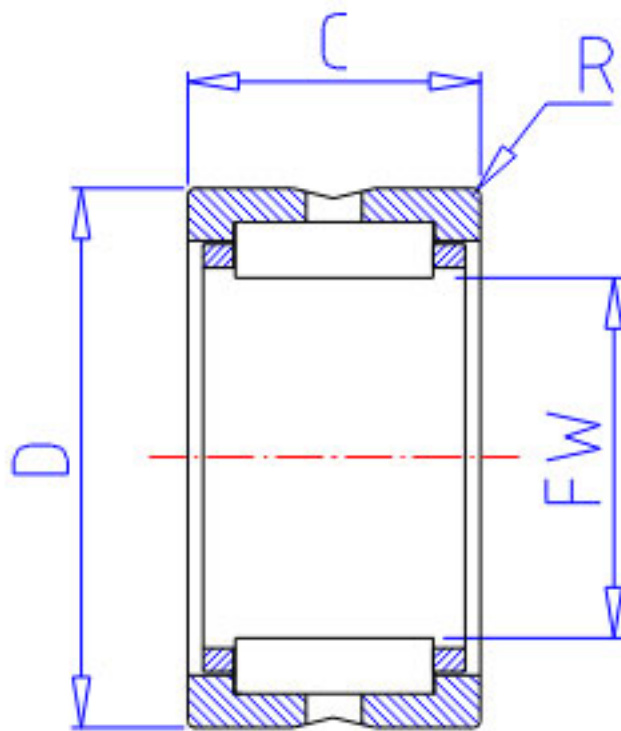

参考资料:<http://www.sozhou.com/p/2915cc00.html>