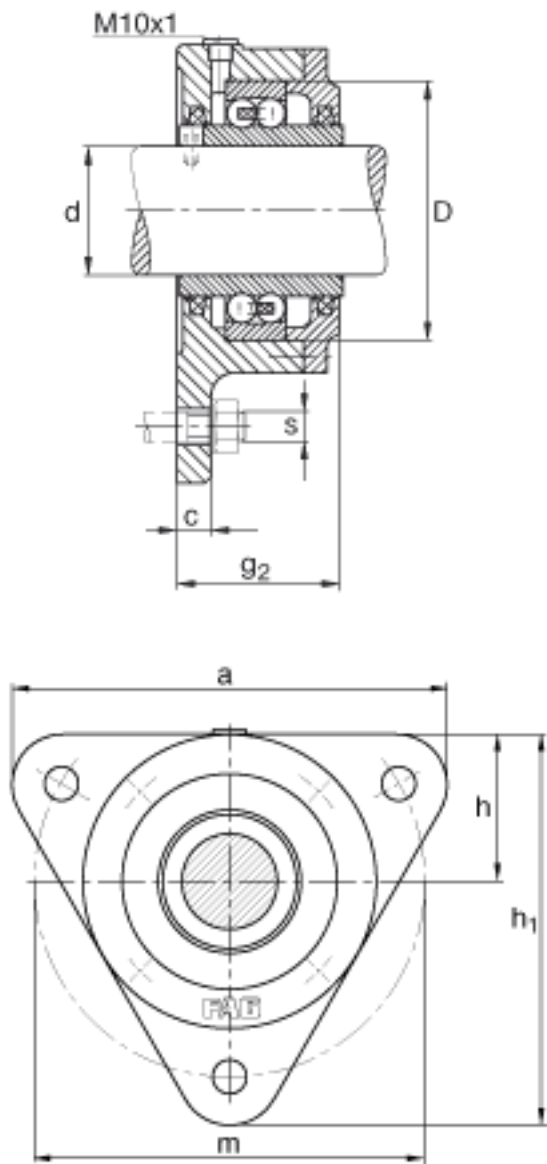

FAG F11208参数

尺寸	d	40	mm	-
	a	160	mm	-
	g ₂	60	mm	-
	h ₁	143	mm	-
	c	12	mm	-
	D	80	mm	-
	h	54	mm	-
	m	140	mm	-
	s	M12		-
	s	12.7	mm	-
	a x b x l	5 x 4 x 185	mm	毡条
说明		2		数量, 毡条
		11208		型号, 轴承
重量		2300	g	质量, 轴承座
说明		F11208		型号, 轴承座

FAG F11208图片

参考资料:<http://www.sozhou.com/p/295556a4.html>