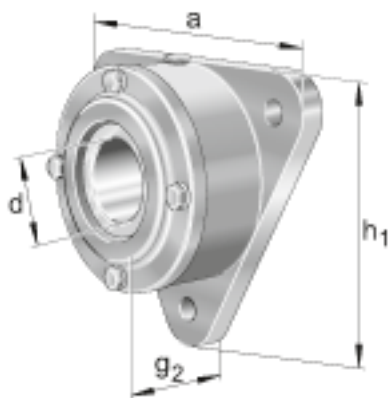

FAG F11208参数

尺寸	d	40	mm	-
	a	160	mm	-
	g₂	60	mm	-
	h₁	143	mm	-
	c	12	mm	-
	D	80	mm	-
	h	54	mm	-
	m	140	mm	-
	s	M12		-
	s	12.7	mm	-
	a x b x l	5 x 4 x 185	mm	毡条
说明		2		数量, 毡条
		11208		型号, 轴承
重量		2300	g	质量, 轴承座
说明		F11208		型号, 轴承座

FAG F11208图片