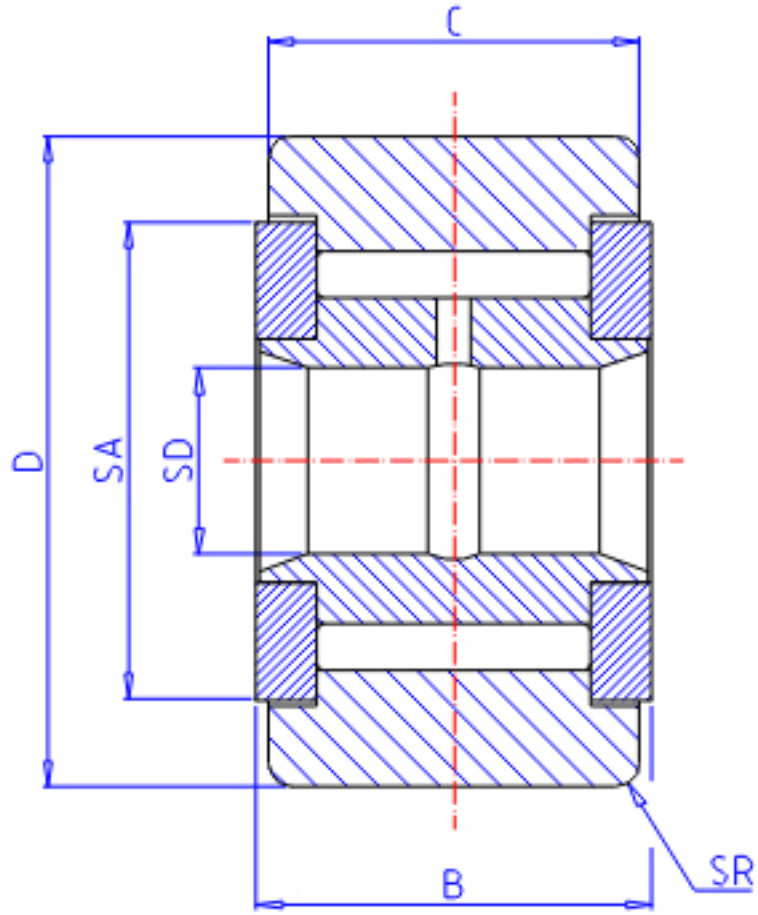

参考资料:<http://www.sozhou.com/p/2972bcb5.html>