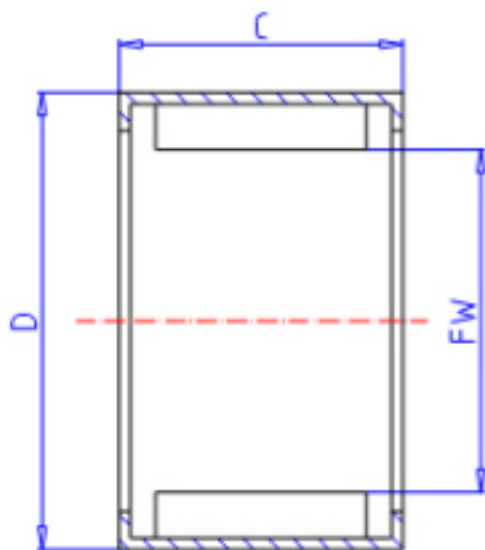

KOYO 20BTM2620A参数

主要尺寸	FW	20.0	mm	内径
	C	20	mm	宽度
	D	26	mm	外径
型号	ORDER	20BTM2620A		型号
基本额定载荷	CR	15200	N	动载荷
	C0	26400	N	静载荷
极限转速	NO	18000	1/min	油润滑

KOYO 20BTM2620A图片

参考资料:<http://www.sozhou.com/p/299034a8.html>