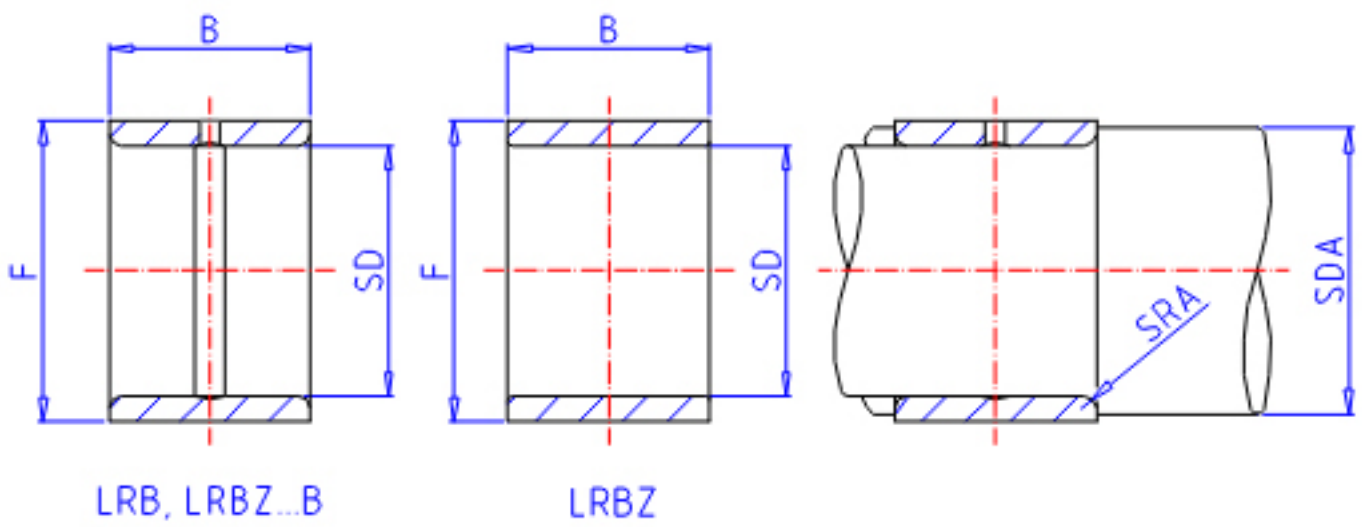

参考资料:<http://www.sozhou.com/p/29958283.html>