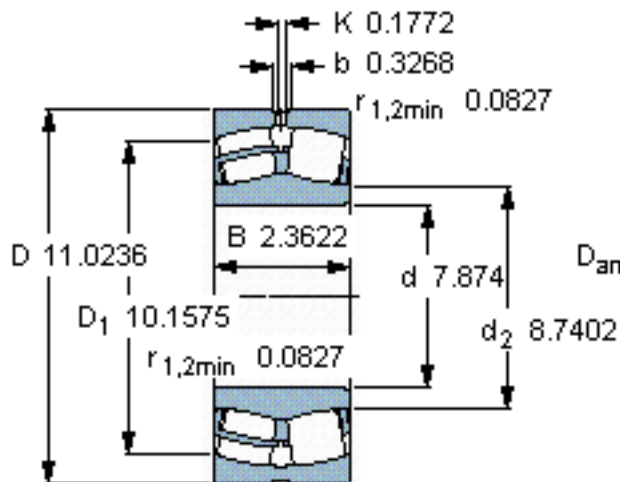

SKF 23940 CC/W33 \*参数

主要尺寸	d	200	mm	-
	D	280	mm	-
	B	60	mm	-
基本额定载荷	C	620000	N	动载荷
	$C_0$	1040000	N	静载荷
疲劳载荷极限	$P_u$	93000	N	-
额定转速	参考转速	2200	r/min	-
	极限转速	2400	r/min	-
重量	重量	11500	g	-
型号	* SKF 探索者轴承	23940 CC/W33 *	-	-

SKF 23940 CC/W33 \*图片

计算系数  
e 0,19  
Y<sub>1</sub> 3,6  
Y<sub>2</sub> 5,3  
Y<sub>0</sub> 3,6

计算系数  
e 0,19  
Y<sub>1</sub> 3,6  
Y<sub>2</sub> 5,3  
Y<sub>0</sub> 3,6

参考资料:<http://www.sozhou.com/p/29d70454.html>