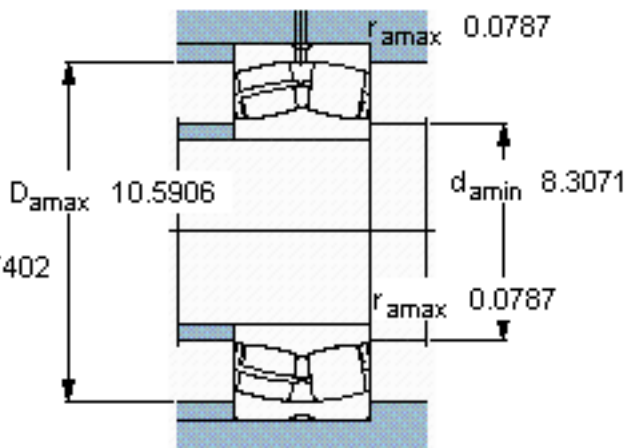

SKF 23940 CC/W33 \*参数

主要尺寸	d	200	mm	-
	D	280	mm	-
	B	60	mm	-
基本额定载荷	C	620000	N	动载荷
	$C_0$	1040000	N	静载荷
疲劳载荷极限	$P_u$	93000	N	-
额定转速	参考转速	2200	r/min	-
	极限转速	2400	r/min	-
重量	重量	11500	g	-
型号	* SKF 探索者轴承	23940 CC/W33 *	-	-

SKF 23940 CC/W33 \*图片

计算系数  
e 0,19  
Y<sub>1</sub> 3,6  
Y<sub>2</sub> 5,3  
Y<sub>0</sub> 3,6

计算系数  
e 0,19  
Y<sub>1</sub> 3,6  
Y<sub>2</sub> 5,3  
Y<sub>0</sub> 3,6

参考资料:<http://www.sozhou.com/p/29d70454.html>