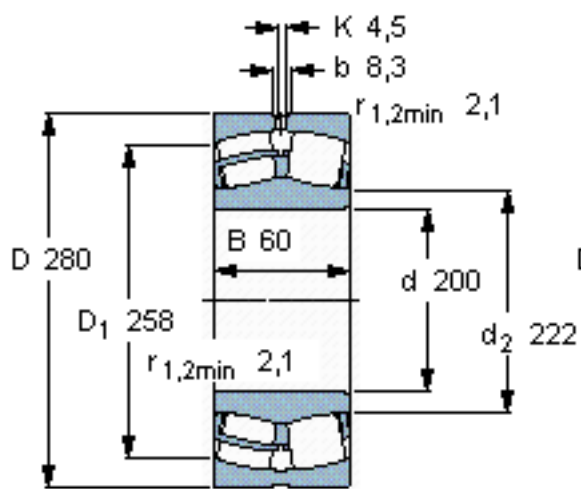

SKF 23940 CC/W33 \*参数

主要尺寸	d	200	mm	-
	D	280	mm	-
	B	60	mm	-
基本额定载荷	C	620000	N	动载荷
	$C_0$	1040000	N	静载荷
疲劳载荷极限	$P_u$	93000	N	-
额定转速	参考转速	2200	r/min	-
	极限转速	2400	r/min	-
重量	重量	11500	g	-
型号	* SKF 探索者轴承	23940 CC/W33 *	-	-

SKF 23940 CC/W33 \*图片

计算系数  
e 0,19  
Y<sub>1</sub> 3,6  
Y<sub>2</sub> 5,3  
Y<sub>0</sub> 3,6

计算系数  
e 0,19  
Y<sub>1</sub> 3,6  
Y<sub>2</sub> 5,3  
Y<sub>0</sub> 3,6

参考资料:<http://www.sozhou.com/p/29d70454.html>