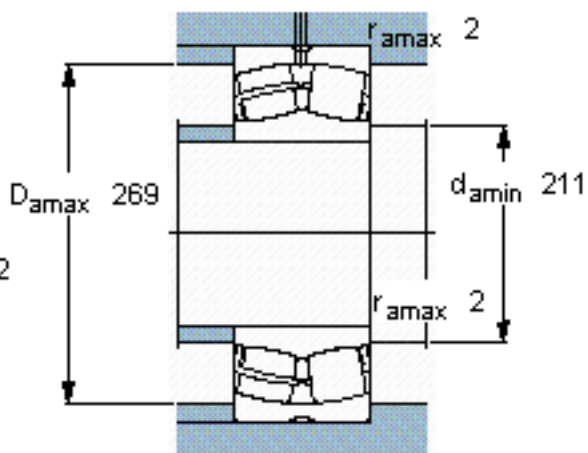

SKF 23940 CC/W33 \*参数

主要尺寸	d	200	mm	-
	D	280	mm	-
	B	60	mm	-
基本额定载荷	C	620000	N	动载荷
	$C_0$	1040000	N	静载荷
疲劳载荷极限	$P_u$	93000	N	-
额定转速	参考转速	2200	r/min	-
	极限转速	2400	r/min	-
重量	重量	11500	g	-
型号	* SKF 探索者轴承	23940 CC/W33 *	-	-

SKF 23940 CC/W33 \*图片

计算系数  
e 0,19  
Y<sub>1</sub> 3,6  
Y<sub>2</sub> 5,3  
Y<sub>0</sub> 3,6

计算系数  
e 0,19  
Y<sub>1</sub> 3,6  
Y<sub>2</sub> 5,3  
Y<sub>0</sub> 3,6

参考资料:<http://www.sozhou.com/p/29d70454.html>