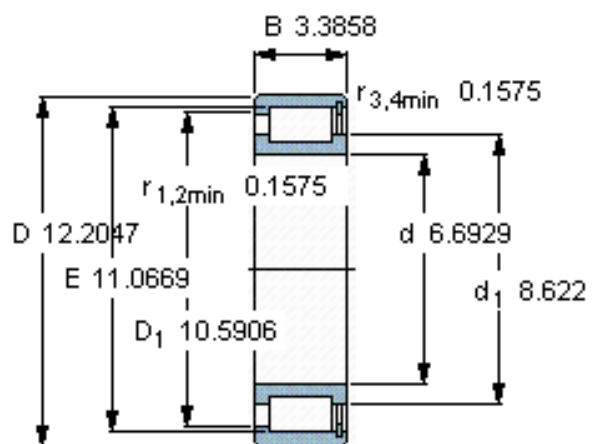

计算系数
 k_r 0,3
 e 0,3 Y 0,4