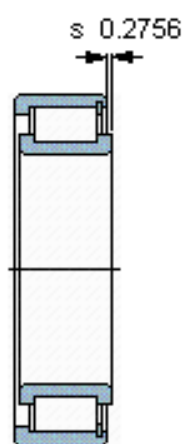

计算系数
 k_r 0,3
 e 0,3 Y 0,4