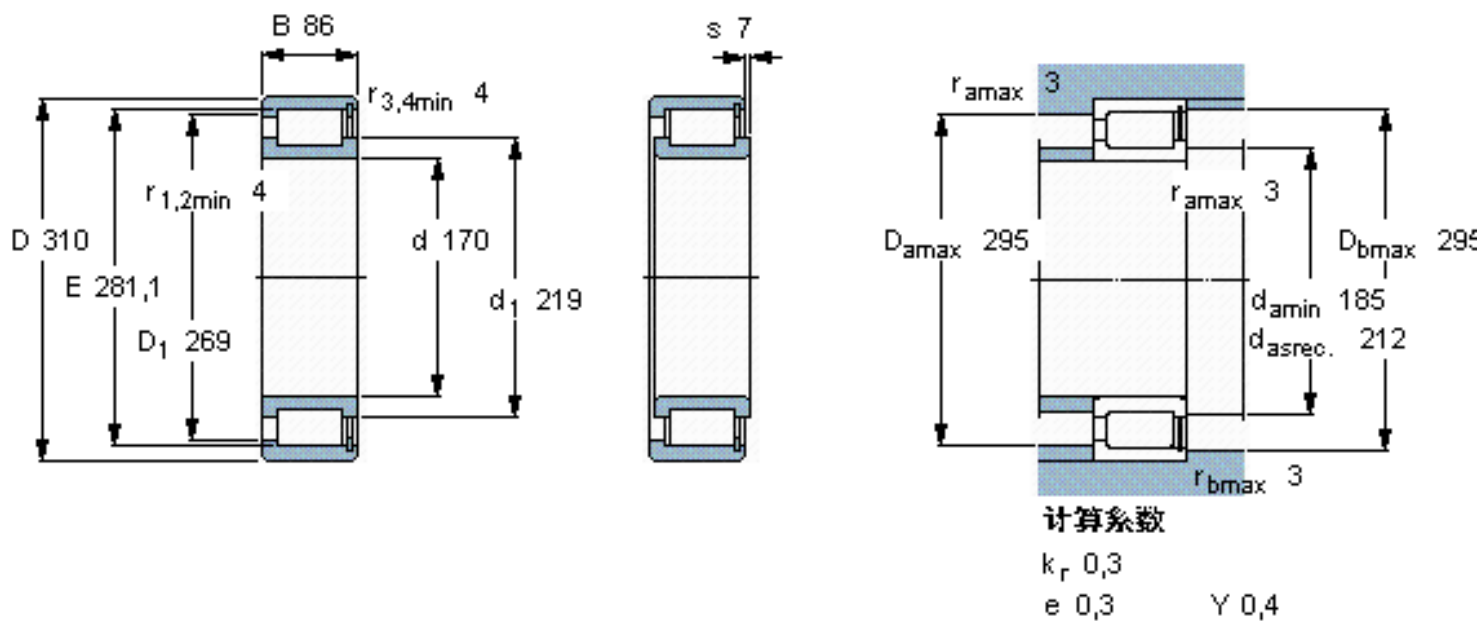

SKF NCF 2234 V参数

主要尺寸	d	170	mm	-
	D	310	mm	-
	B	86	mm	-
基本额定载荷	C	1100000	N	动载荷
	C_0	1700000	N	静载荷
疲劳载荷极限	P_u	176000	N	-
额定转速	参考转速	900	r/min	-
	极限转速	1100	r/min	-
重量	重量	28700	g	-
型号	型号	NCF 2234 V	-	-

SKF NCF 2234 V图片