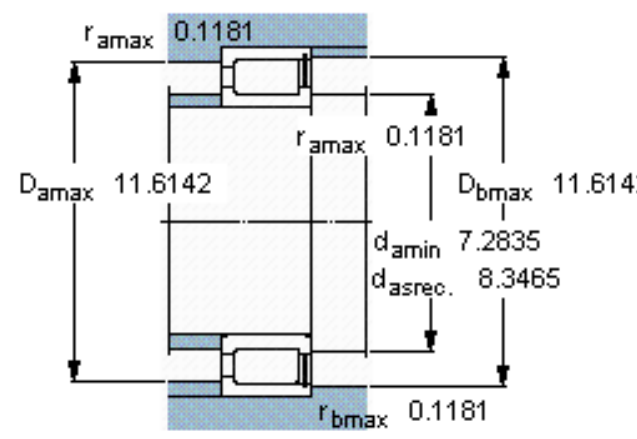

计算系数
 k_r 0,3
 e 0,3 Y 0,4