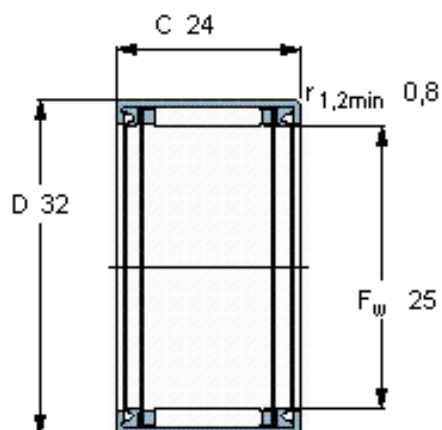

SKF HK 2524. 2RS参数

主要尺寸	F_w	25	mm	-
	D	32	mm	-
	C	24	mm	-
基本额定载荷	C	19000	N	动载荷
	C_0	32500	N	静载荷
疲劳载荷极限	P_u	4000	N	-
额定转速	参考转速	-	r/min	-
	极限转速	6700	r/min	-
重量	重量	40	g	-
型号	型号	HK 2524. 2RS	-	-

SKF HK 2524. 2RS图片

适宜的附件

IR内圈 IR 20x25x26.5
LR内圈 LR 20x25x26.5
G密封件 -
SD密封件：

适宜的附件

IR内圈 IR 20x25x26.5
LR内圈 LR 20x25x26.5
G密封件 -
SD密封件：