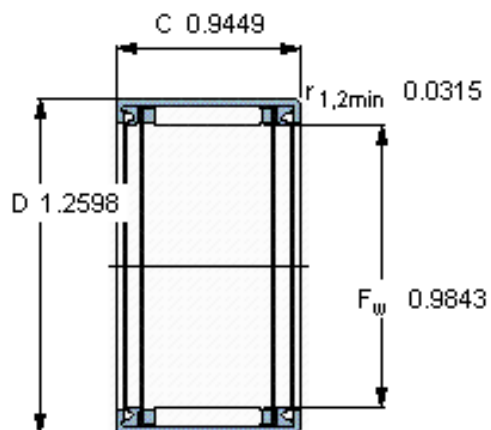

SKF HK 2524. 2RS参数

主要尺寸	F_w	25	mm	-
	D	32	mm	-
	C	24	mm	-
基本额定载荷	C	19000	N	动载荷
	C_0	32500	N	静载荷
疲劳载荷极限	P_u	4000	N	-
额定转速	参考转速	-	r/min	-
	极限转速	6700	r/min	-
重量	重量	40	g	-
型号	型号	HK 2524. 2RS	-	-

SKF HK 2524. 2RS图片

适宜的附件

IR内圈 IR 20x25x26.5
LR内圈 LR 20x25x26.5
G密封件 -
SD密封件：

适宜的附件

IR内圈 IR 20x25x26.5
LR内圈 LR 20x25x26.5
G密封件 -
SD密封件：