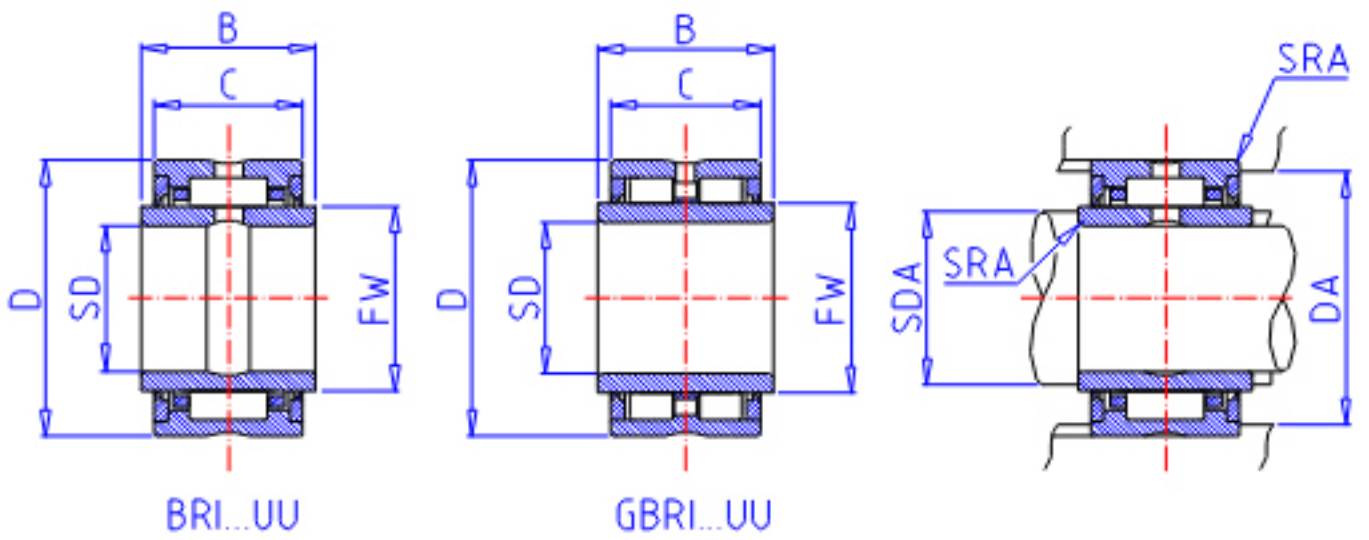

参考资料:<http://www.sozhou.com/p/2a710b2b.html>