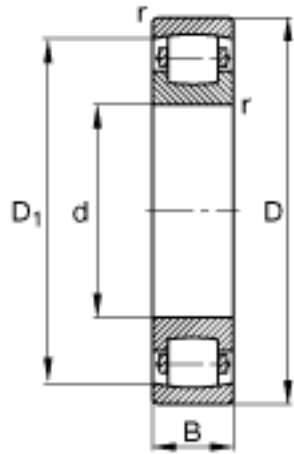

参考资料:<http://www.sozhou.com/p/2a852f84.html>