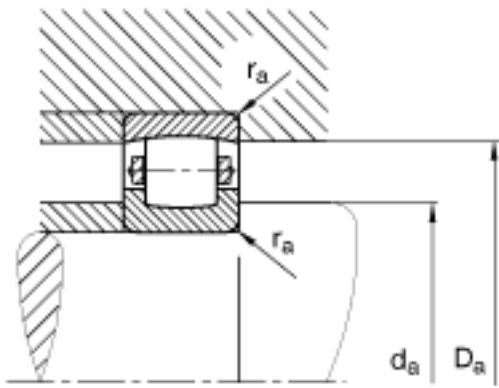

参考资料:<http://www.sozhou.com/p/2a852f84.html>