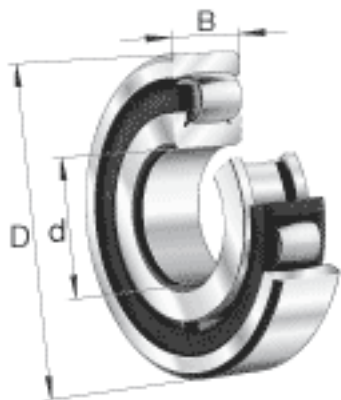

FAG 20313-MB参数

尺寸	d	65	mm	-
	D	140	mm	-
	B	33	mm	-
	D_1	120.6	mm	-
	$D_{a\ max}$	128	mm	-
	$d_{a\ min}$	77	mm	-
	$r_{a\ max}$	2.1	mm	-
	r_{min}	1.5	mm	-
重量	m	2180	g	质量
基本额定载荷	C_r	170000	N	基本额定动载荷, 径向
	C_{0r}	196000	N	基本额定静载荷, 径向
极限转速	n_G	4700	r/min	极限转速
基本额定载荷	C_{ur}	17900	N	疲劳极限载荷, 径向

FAG 20313-MB图片