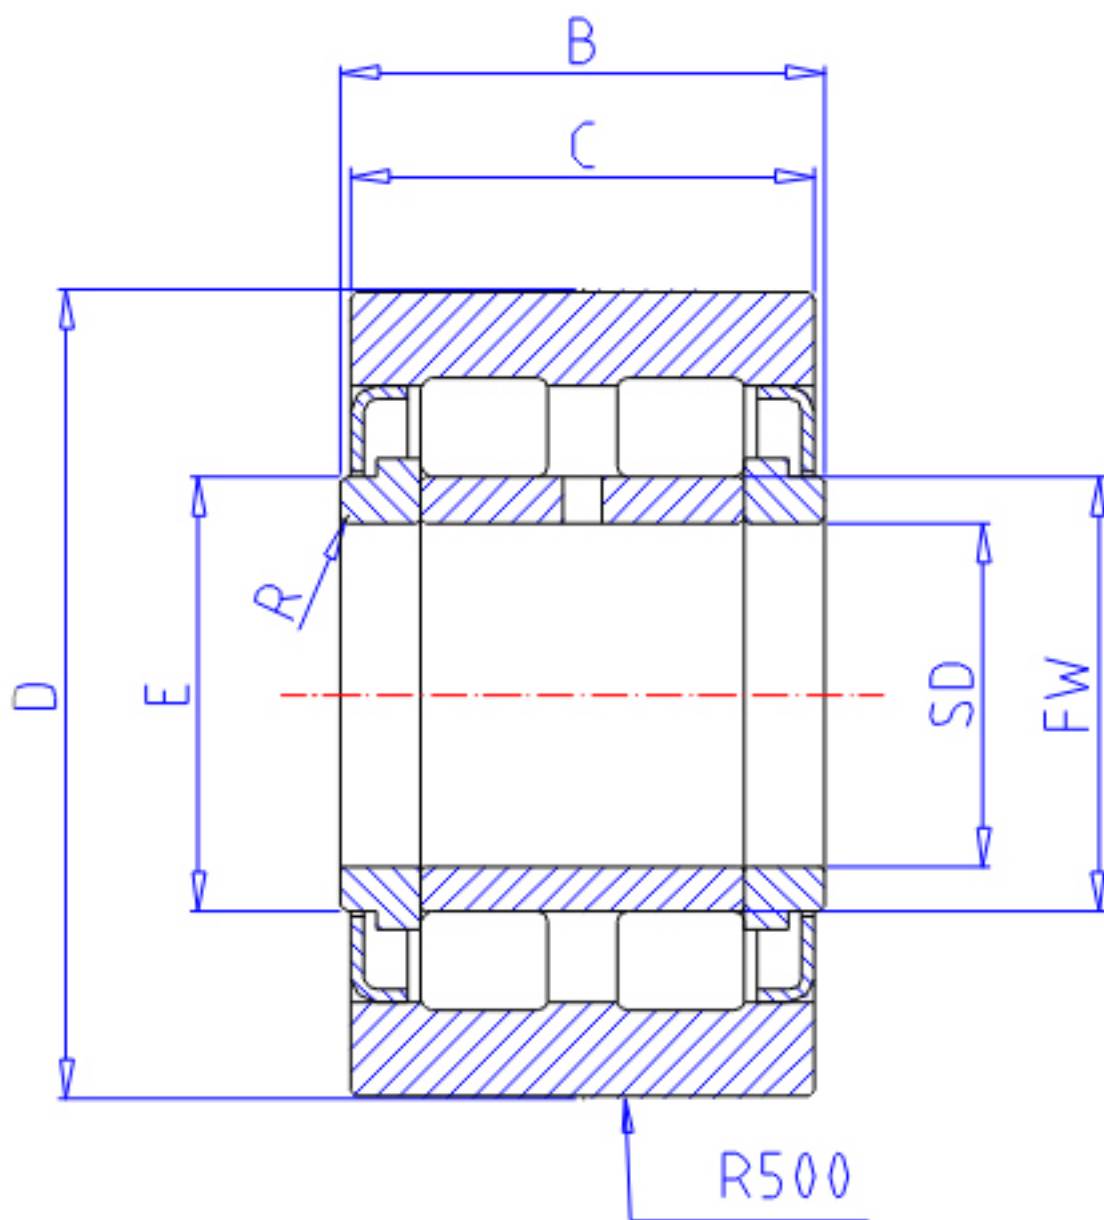

NTN NUTW206X/3AS参数

型号	ORDER	NUTW206X/3AS		型号
尺寸	D	62	mm	外径
	SD	30	mm	-
	B	35	mm	宽度
	C	34	mm	宽度
	E	38	mm	-
	FW	35.0	mm	-
	R	0.3	mm	-
基本额定载荷	CR	59500	N	动载荷
	COR	77000	N	静载荷
	CRF	6 050	kgf	动载荷
	CORF	7 900	kgf	静载荷
	CR2	41000	N	动载荷
	COR2	41000	N	静载荷
	CRF2	4 200	kgf	动载荷
	CORF2	4 200	kgf	静载荷
极限转速	LSG	2 900	r/min	脂润滑
重量	MASS	549	g	重量
尺寸	DS	62	mm	-

NTN NUTW206X/3AS图片

参考资料:<http://www.sozhou.com/p/2a991f2f.html>