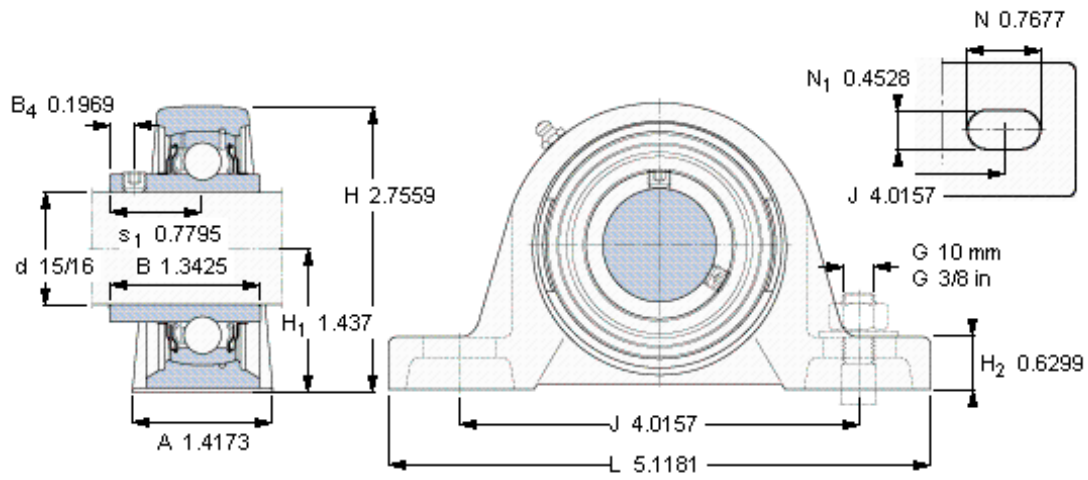

SKF SY 15/16 TF参数

主要尺寸	d	23.813	mm	-
	A	36	mm	-
	H	70	mm	-
	H ₁	36.5	mm	-
	L	130	mm	-
基本额定载荷	C	14000	N	动载荷
	C ₀	7800	N	静载荷
极限转速	带h6轴公差	7000	r/min	-
重量	重量	690	g	-
型号	轴承单元	SY 15/16 TF	-	-
	轴承座	SY 505 U	-	-
	轴承	YAR 205-015-2F	-	-

SKF SY 15/16 TF图片

平头螺钉
适宜的止动环 [Nm]
六角键销尺寸 [mm]

1/4-28x1
4
3,175

参考资料: <http://www.sozhou.com/p/2ac2c35d.html>

平头螺钉

适宜的止动环 [Nm]

六角键销尺寸 [mm]

1/4-28x1/4