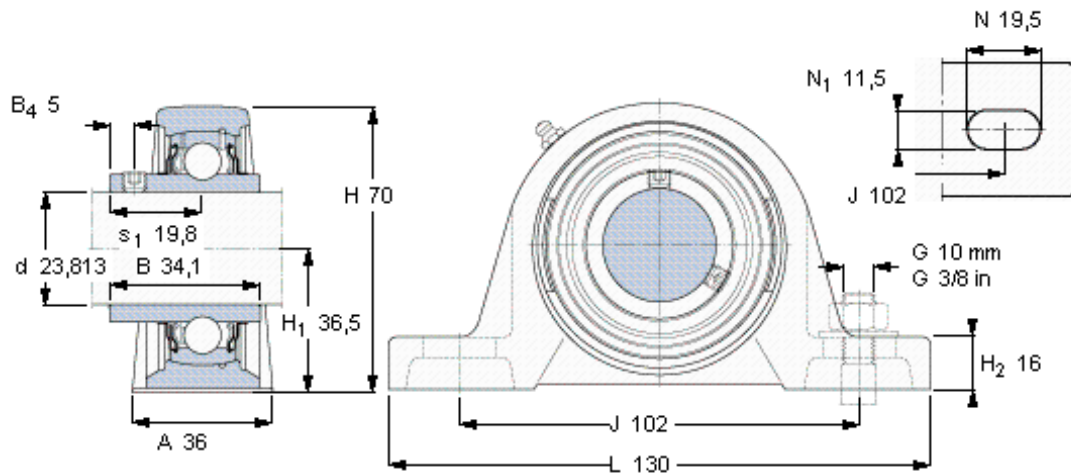

SKF SY 15/16 TF参数

主要尺寸	d	23.813	mm	-
	A	36	mm	-
	H	70	mm	-
	H ₁	36.5	mm	-
	L	130	mm	-
基本额定载荷	C	14000	N	动载荷
	C ₀	7800	N	静载荷
极限转速	带h6轴公差	7000	r/min	-
重量	重量	690	g	-
型号	轴承单元	SY 15/16 TF	-	-
	轴承座	SY 505 U	-	-
	轴承	YAR 205-015-2F	-	-

SKF SY 15/16 TF图片

平头螺钉
适宜的止动环 [Nm]
六角键销尺寸 [mm]

1/4-28x1
4
3,175

参考资料: <http://www.sozhou.com/p/2ac2c35d.html>

平头螺钉

适宜的止动环 [Nm]

六角键销尺寸 [mm]

1/4-28x1/4