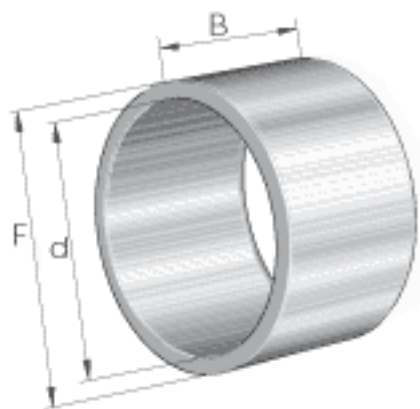

INA LR17x20X30, 5参数

尺寸	d	17	mm	最大和最小直径的算术平均值
	F	20	mm	最大和最小直径的算术平均值
	B	30.5	mm	-
	r_{min}	0.3	mm	-
重量	m	20.6	g	质量

INA LR17x20X30, 5图片

参考资料:<http://www.sozhou.com/p/2ace87c6.html>