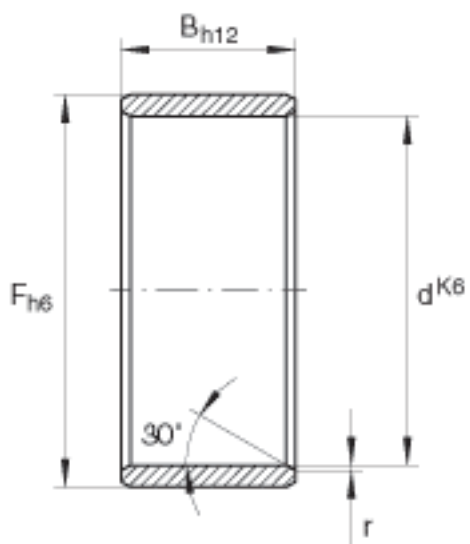

INA LR17x20X30, 5参数

尺寸	d	17	mm	最大和最小直径的算术平均值
	F	20	mm	最大和最小直径的算术平均值
	B	30.5	mm	-
	r_{min}	0.3	mm	-
重量	m	20.6	g	质量

INA LR17x20X30, 5图片

参考资料:<http://www.sozhou.com/p/2ace87c6.html>