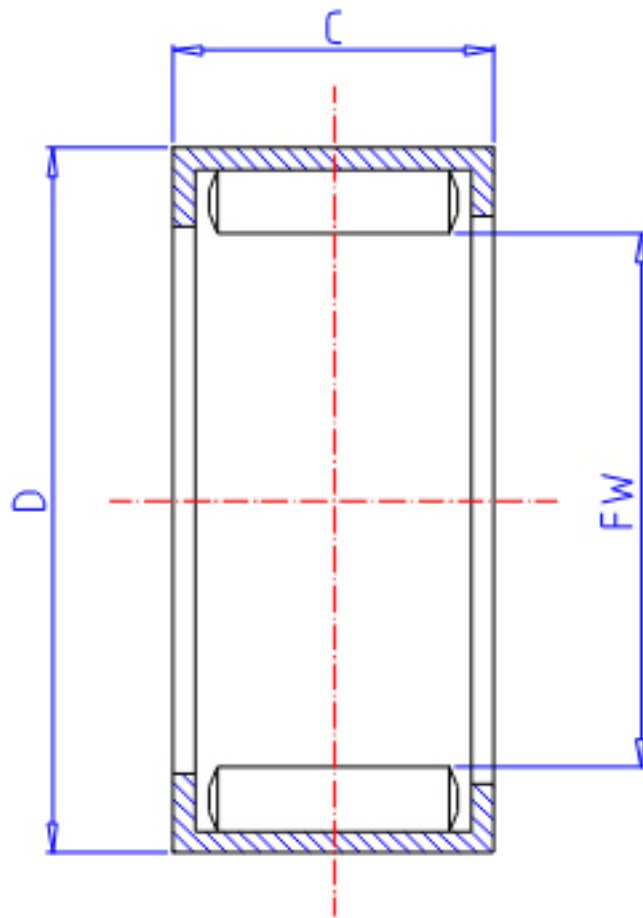

IKO YB 2420参数

轴径	STDRT	38.100	mm	轴径
型号	ORDER	YB 2420		型号
重量	MASS	131.0	g	重量
主要尺寸	FW	38.100	mm	内径
	D	47.625	mm	外径
	C	31.75	mm	宽度
基本额定载荷	CR	66800	N	动载荷
	COR	151000	N	静载荷

IKO YB 2420图片

参考资料:<http://www.sozhou.com/p/2adf73a1.html>