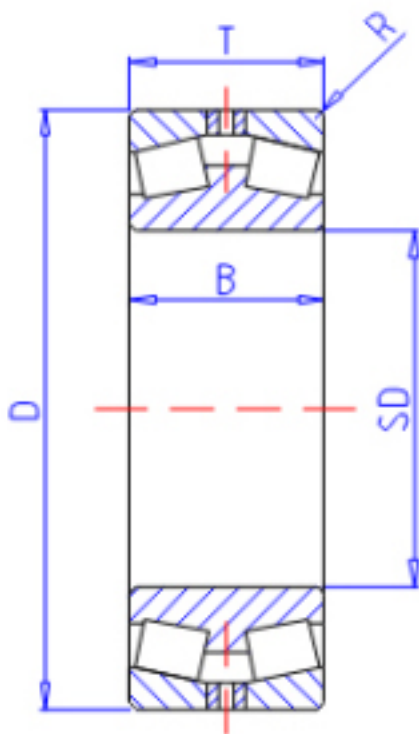

KOYO 452/530参数

主要尺寸	SD	530	mm	内径
	D	780	mm	外径
	T	185	mm	-
	B	185.000	mm	宽度
	R	6.0	mm	(最小)
型号	ORDER	452/530		型号
基本额定载荷	CR	4070000	N	动载荷
	C0	8870000	N	静载荷

KOYO 452/530图片

参考资料:<http://www.sozhou.com/p/2b051134.html>