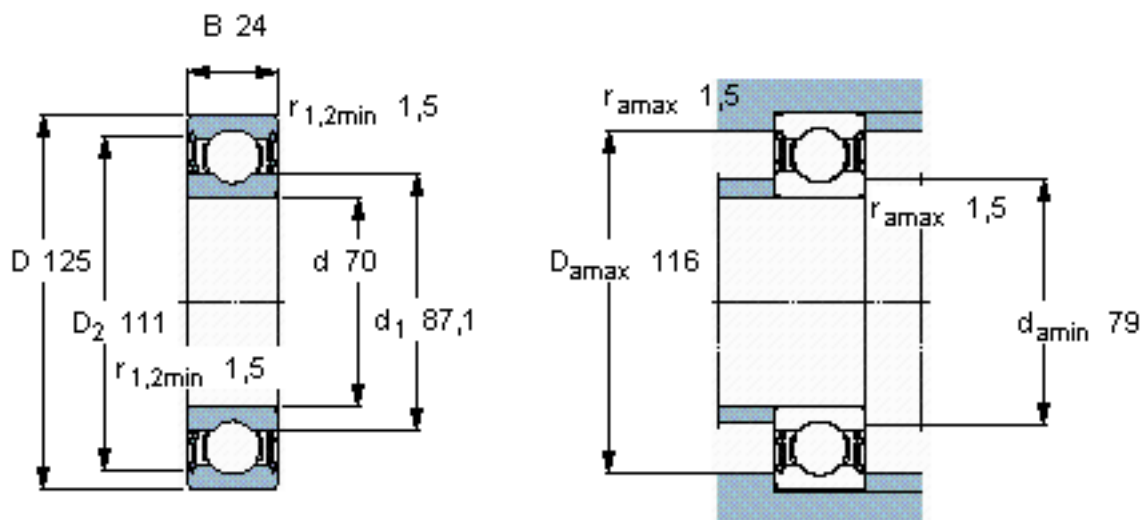

SKF 6214-2RS1/W64 *参数

主要尺寸	d	70	mm	-
	D	125	mm	-
	B	24	mm	-
基本额定载荷	C	63700	N	动载荷
	C_0	45000	N	静载荷
疲劳载荷极限	P_u	1900	N	-
极限转速	极限转速	2500	r/min	-
重量	重量	1100	g	-
型号	* SKF 探索者轴承	6214-2RS1/W64 *	-	-

SKF 6214-2RS1/W64 *图片