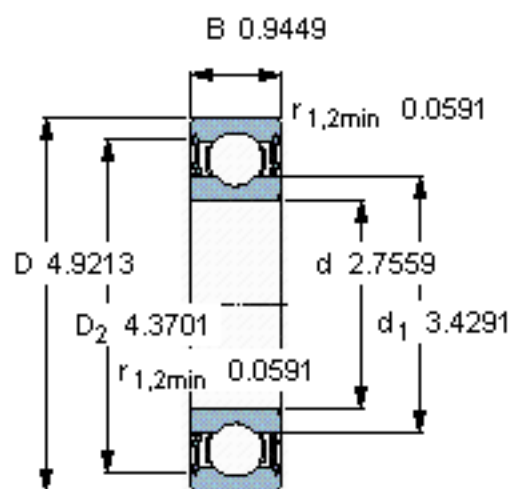

计算系数

k_r 0,025

f_0 15