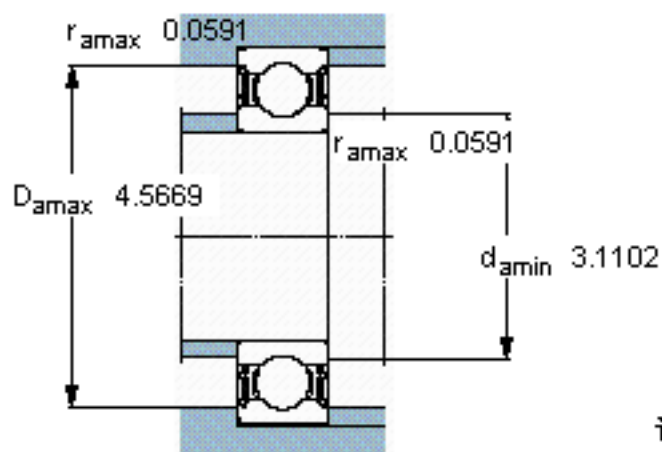

计算系数

k_r 0,025

f_0 15