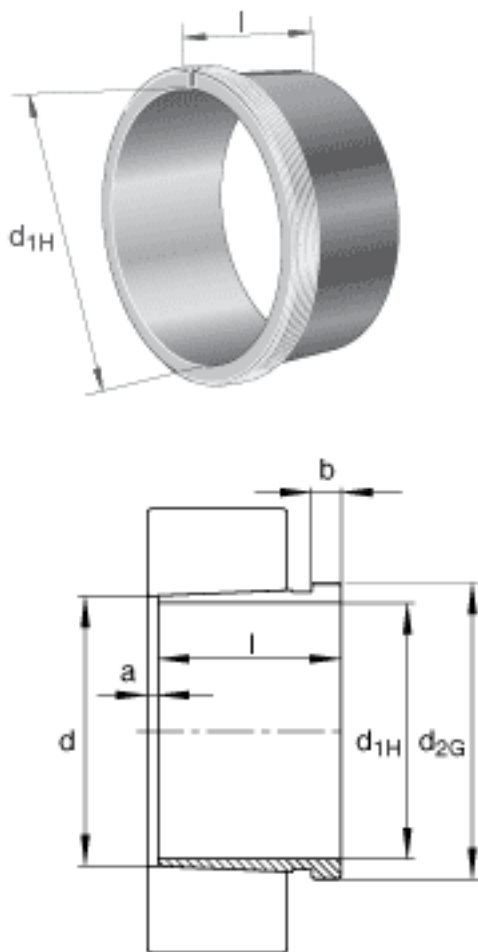

FAG AH240/500-H参数

尺寸	$d_{1H}$	480	mm	-
	a	23	mm	-
	b	35	mm	-
	d	500	mm	-
	$d_{2G}$	Tr520x6	mm	-
	e	8.5	mm	-
	$R_o$	G1/8		-
	t	12	mm	-
说明		480	mm	轴
重量	m	39500	g	质量
尺寸	l	253	mm	-

FAG AH240/500-H图片

参考资料:<http://www.sozhou.com/p/2b8d8d2d.html>