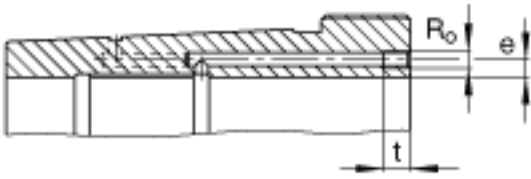

FAG AH240/500-H参数

尺寸	$d_{1H}$	480	mm	-
	a	23	mm	-
	b	35	mm	-
	d	500	mm	-
	$d_{2G}$	Tr520x6	mm	-
	e	8.5	mm	-
	$R_o$	G1/8		-
	t	12	mm	-
说明		480	mm	轴
重量	m	39500	g	质量
尺寸	l	253	mm	-

FAG AH240/500-H图片

参考资料:<http://www.sozhou.com/p/2b8d8d2d.html>