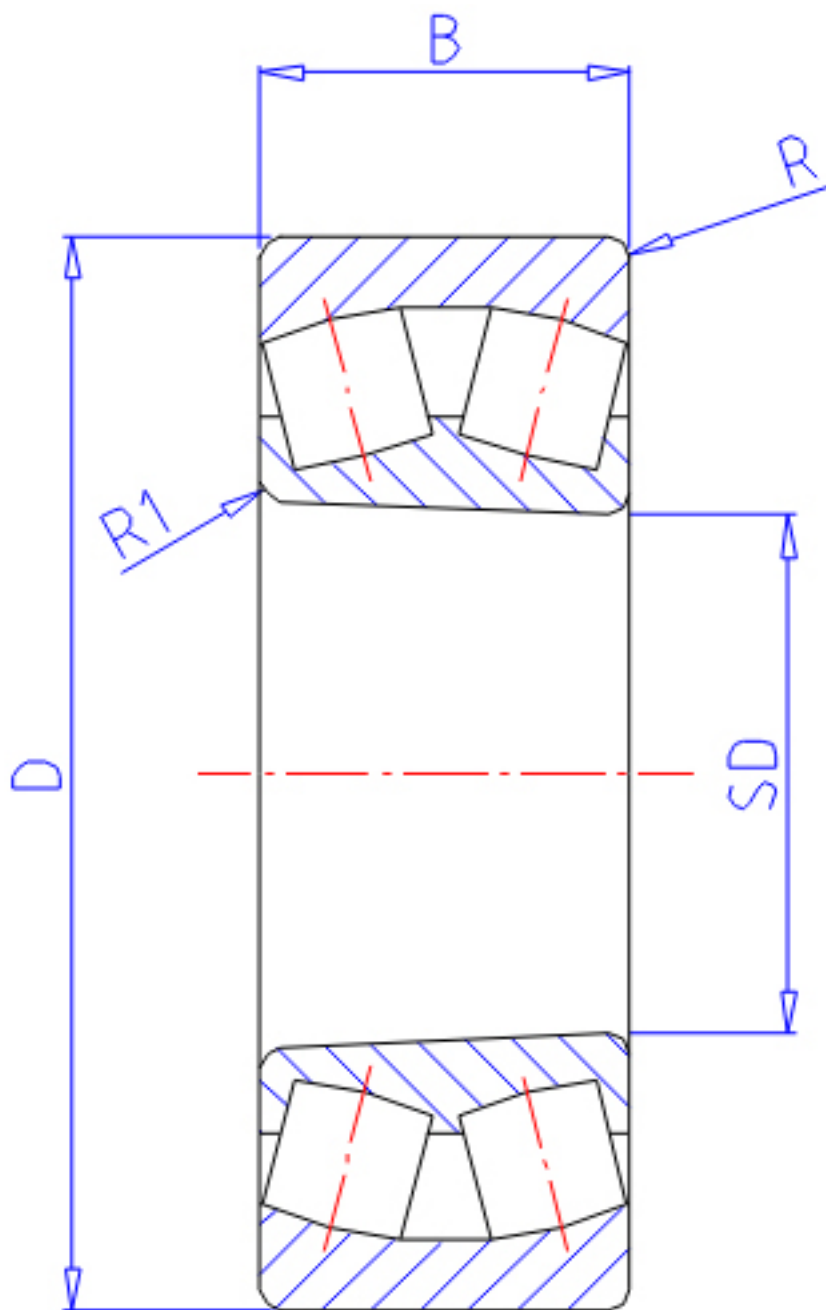

NTN 23226BK参数

主要尺寸	SD	130	mm	-
	D	230	mm	外径
	B	80	mm	宽度
	R	3.0	mm	(最小)
	R1	2.5	mm	(最小)
型号	ORDER	23226BK		型号
基本额定载荷	CR	685000	N	动载荷
	COR	1060000	N	静载荷
	CRF	70 000	kgf	动载荷
	CORF	108 000	kgf	静载荷
极限转速	LSG	1 200	r/min	脂润滑
	LSO	1 900	r/min	油润滑
重量	MASS	13900	g	重量
安装尺寸	DA	216	mm	(最大)
	DA1	144	mm	(最小)
轴向载荷系数	Y1	1.92		-
	Y2	2.86		-
	Y0	1.88		-
常数	E	0.35		-

NTN 23226BK图片

参考资料:<http://www.sozhou.com/p/2b8f7bc3.html>