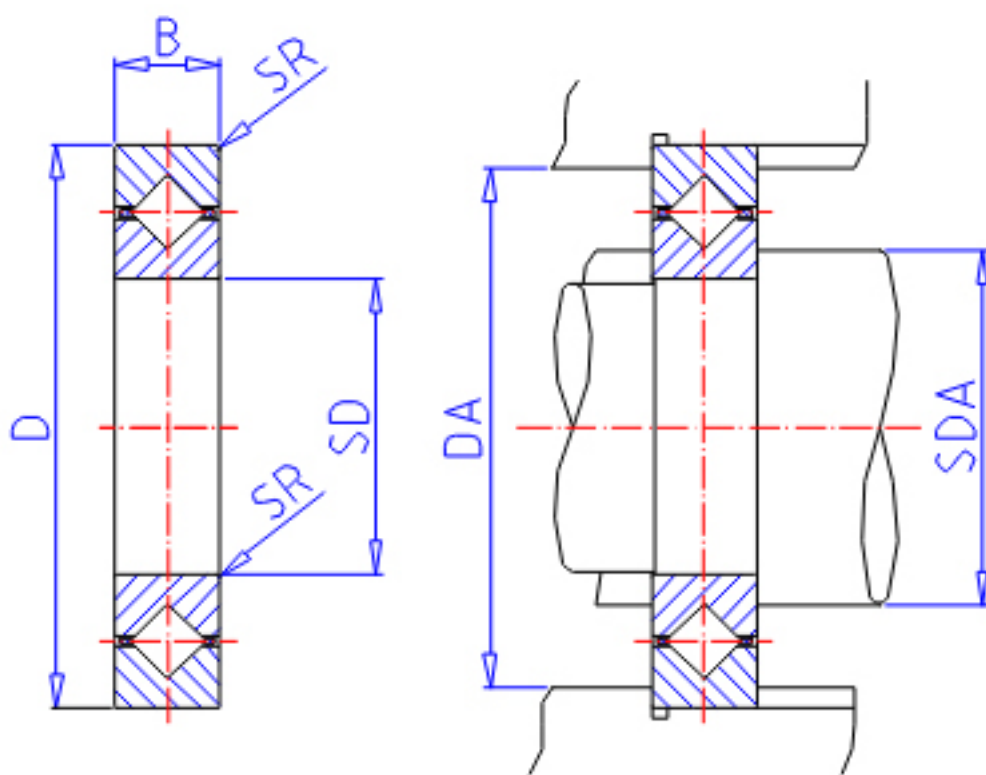

IKO CRBS 1008参数

轴径	STDRT	100	mm	轴径
型号	ORDER	CRBS 1008		型号
重量	MASS	152	g	重量
主要尺寸	SD	100	mm	内径
	D	116	mm	外径
	B	8	mm	宽度
	SR	0.4	mm	(最小)
安装尺寸	SDA	104	mm	-
	DA	111	mm	-
基本额定载荷	CR	6850	N	动载荷
	COR	11900	N	静载荷

IKO CRBS 1008图片

参考资料:<http://www.sozhou.com/p/2b92cfe0.html>