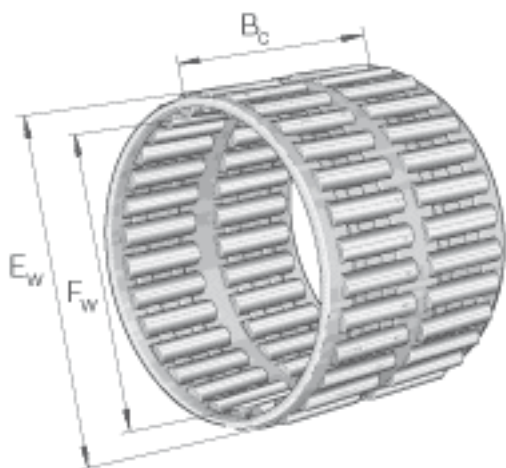

INA K24X30X31-ZW参数

尺寸	F_w	24	mm	-
	E_w	30	mm	-
	B_c	31	mm	-
重量	m	32	g	质量
基本额定载荷	C_r	27500	N	基本额定动载荷, 径向
	C_{0r}	43500	N	基本额定静载荷, 径向
	C_{ur}	5800	N	疲劳极限载荷, 径向
极限转速	n_G	18100	r/min	极限转速
参考转速	n_B	10400	r/min	参考转速

INA K24X30X31-ZW图片

参考资料:<http://www.sozhou.com/p/2bbbec37.html>