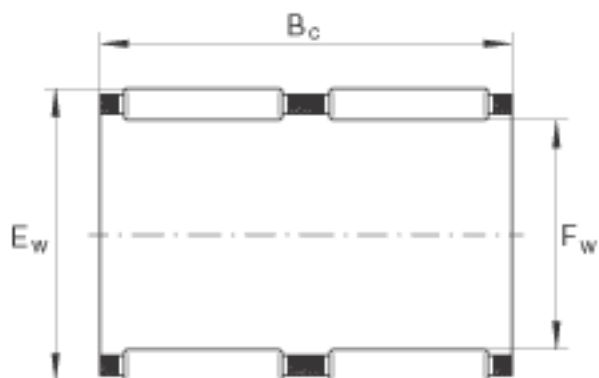

INA K24X30X31-ZW参数

尺寸	F_w	24	mm	-
	E_w	30	mm	-
	B_c	31	mm	-
重量	m	32	g	质量
基本额定载荷	C_r	27500	N	基本额定动载荷, 径向
	C_{0r}	43500	N	基本额定静载荷, 径向
	C_{ur}	5800	N	疲劳极限载荷, 径向
极限转速	n_G	18100	r/min	极限转速
参考转速	n_B	10400	r/min	参考转速

INA K24X30X31-ZW图片

参考资料:<http://www.sozhou.com/p/2bbbec37.html>