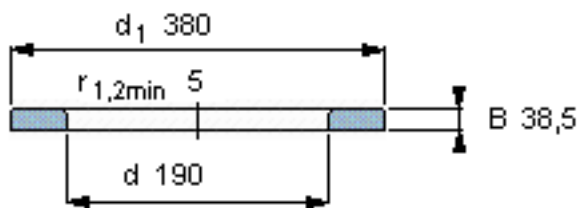

SKF WS 89438参数

尺寸	d	190	mm	-
	D	-	mm	-
	B	38.5	mm	-
	d ₁	380	mm	-
	D ₁	-	mm	-
	r ₁ 、r _{1.2}	5	mm	-
重量	重量	25500	g	-
型号	型号	WS 89438	-	-

SKF WS 89438图片

轴垫圈

轴垫圈

参考资料:<http://www.sozhou.com/p/2be49731.html>