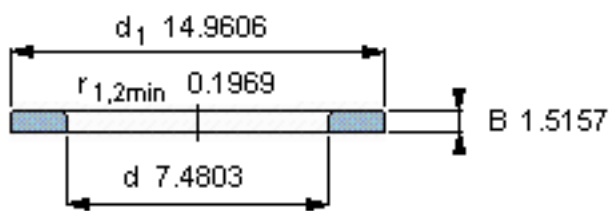

SKF WS 89438参数

尺寸	d	190	mm	-
	D	-	mm	-
	B	38.5	mm	-
	d ₁	380	mm	-
	D ₁	-	mm	-
	r ₁ 、r _{1.2}	5	mm	-
重量	重量	25500	g	-
型号	型号	WS 89438	-	-

SKF WS 89438图片

轴垫圈

轴垫圈

参考资料:<http://www.sozhou.com/p/2be49731.html>