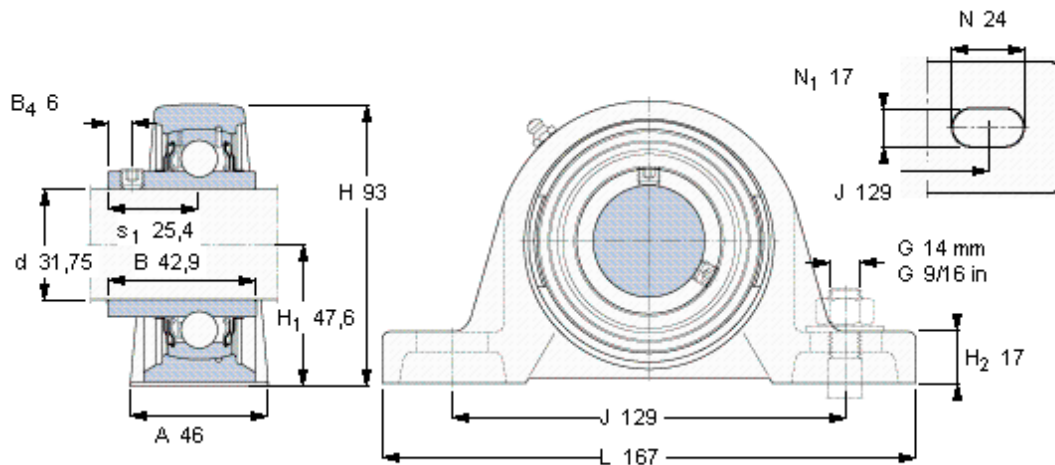

SKF SYJ 1.1/4 TF参数

主要尺寸	d	31.75	mm	-
	A	46	mm	-
	H	93	mm	-
	H ₁	47.6	mm	-
	L	167	mm	-
基本额定载荷	C	25500	N	动载荷
	C ₀	15300	N	静载荷
极限转速	带h6轴公差	5300	r/min	-
重量	重量	1550	g	-
型号	轴承单元	SYJ 1.1/4 TF	-	-
	轴承座	SYJ 507	-	-
	轴承	YAR 207-104-2F	-	-

SKF SYJ 1.1/4 TF图片

平头螺钉
适宜的止动环 [Nm]
六角键销尺寸 [mm]

5/16-24x5/16
6,5
3,96875

参考资料:<http://www.sozhou.com/p/2bfcab1c.html>

平头螺钉
 适宜的止动环 [Nm]
 六角键销尺寸 [mm]

5/16-24x5/16
 6,5
 3,96875