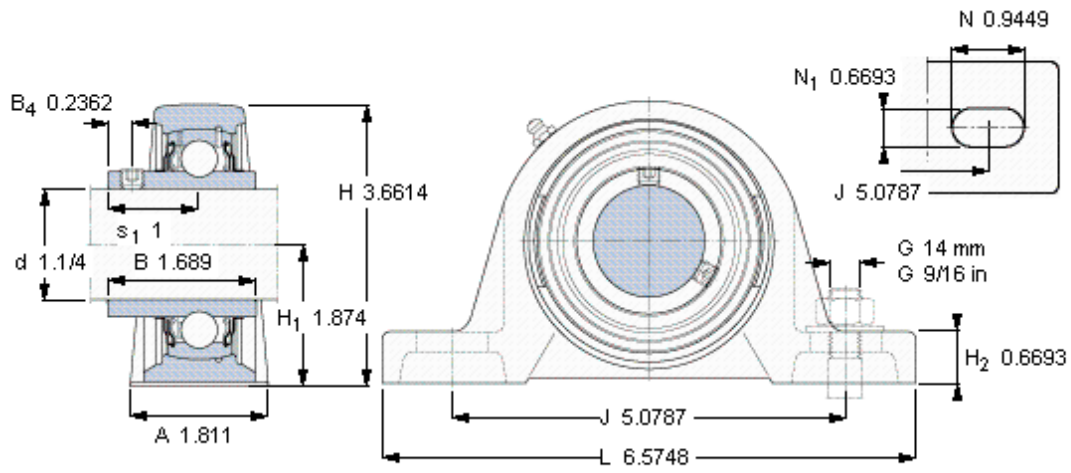

SKF SYJ 1.1/4 TF参数

主要尺寸	d	31.75	mm	-
	A	46	mm	-
	H	93	mm	-
	H ₁	47.6	mm	-
	L	167	mm	-
基本额定载荷	C	25500	N	动载荷
	C ₀	15300	N	静载荷
极限转速	带h6轴公差	5300	r/min	-
重量	重量	1550	g	-
型号	轴承单元	SYJ 1.1/4 TF	-	-
	轴承座	SYJ 507	-	-
	轴承	YAR 207-104-2F	-	-

SKF SYJ 1.1/4 TF图片

平头螺钉
适宜的止动环 [Nm]
六角键销尺寸 [mm]

5/16-24x5/16
6,5
3,96875

参考资料:<http://www.sozhou.com/p/2bfcab1c.html>

平头螺钉
 适宜的止动环 [Nm]
 六角键销尺寸 [mm]

5/16-24x5/16
 6,5
 3,96875