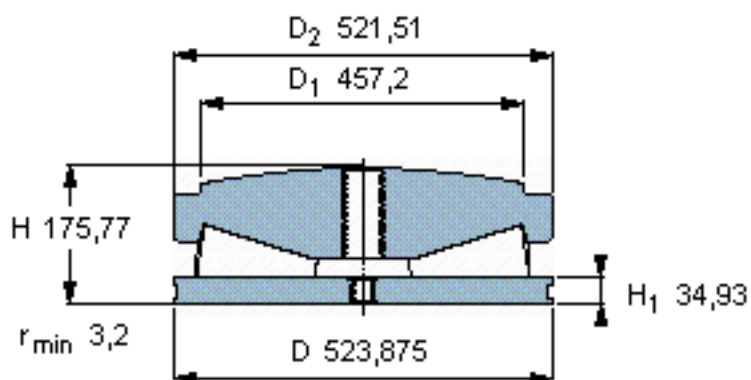

SKF 353020 A参数

主要尺寸	D	523.875	mm	-
	D <sub>2</sub>	521.51	mm	-
	H	175.77	mm	-
基本额定载荷	C <sub>0</sub>	30000000	N	静载荷
重量	重量	245000	g	-
型号	型号	353020 A	-	-

SKF 353020 A图片

球面垫圈的半径 R 1270

球面垫圈的半径 R 50

参考资料: <http://www.sozhou.com/p/2c365050.html>