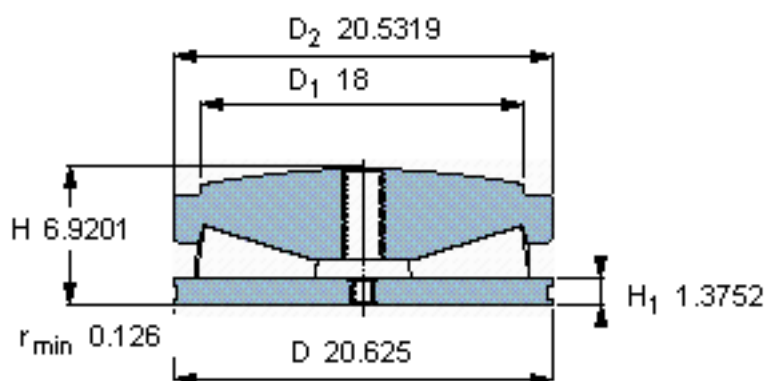

SKF 353020 A参数

主要尺寸	D	523.875	mm	-
	D <sub>2</sub>	521.51	mm	-
	H	175.77	mm	-
基本额定载荷	C <sub>0</sub>	30000000	N	静载荷
重量	重量	245000	g	-
型号	型号	353020 A	-	-

SKF 353020 A图片

球面垫圈的半径 R 1270

球面垫圈的半径 R 50

参考资料: <http://www.sozhou.com/p/2c365050.html>