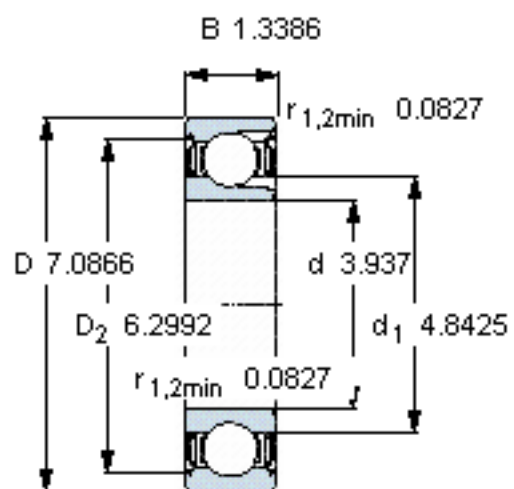

SKF 220-2Z参数

主要尺寸	d	100	mm	-
	D	180	mm	-
	B	34	mm	-
基本额定载荷	C	134000	N	动载荷
	C_0	140000	N	静载荷
疲劳载荷极限	P_u	5000	N	-
额定转速	参考转速	6300	r/min	-
	极限转速	3200	r/min	-
重量	重量	3450	g	-
型号	型号	220-2Z	-	-

SKF 220-2Z图片

计算系数

k_r 0,04

f_0 14,4

参考资料:<http://www.sozhou.com/p/2c61d500.html>

计算系数

$k_r = 0,04$

$f_0 = 14,4$