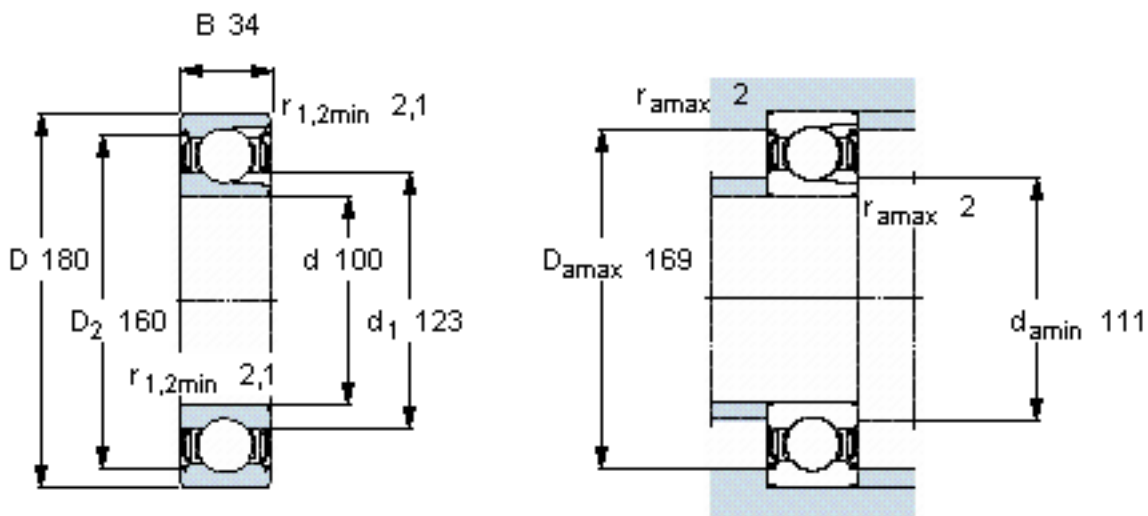

SKF 220-2Z参数

主要尺寸	d	100	mm	-
	D	180	mm	-
	B	34	mm	-
基本额定载荷	C	134000	N	动载荷
	C_0	140000	N	静载荷
疲劳载荷极限	P_u	5000	N	-
额定转速	参考转速	6300	r/min	-
	极限转速	3200	r/min	-
重量	重量	3450	g	-
型号	型号	220-2Z	-	-

SKF 220-2Z图片

计算系数