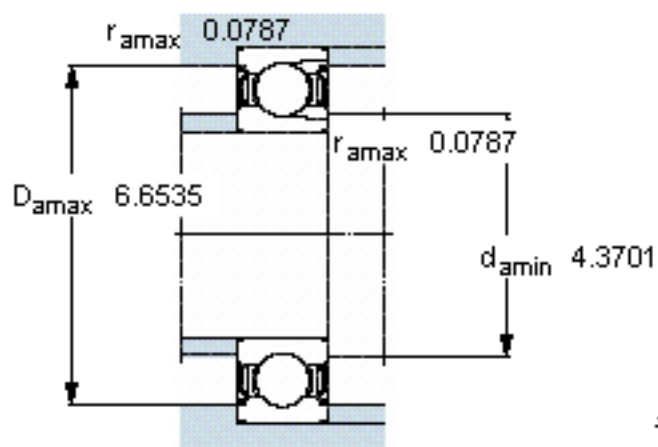

计算系数

$k_r = 0,04$

$f_0 = 14,4$