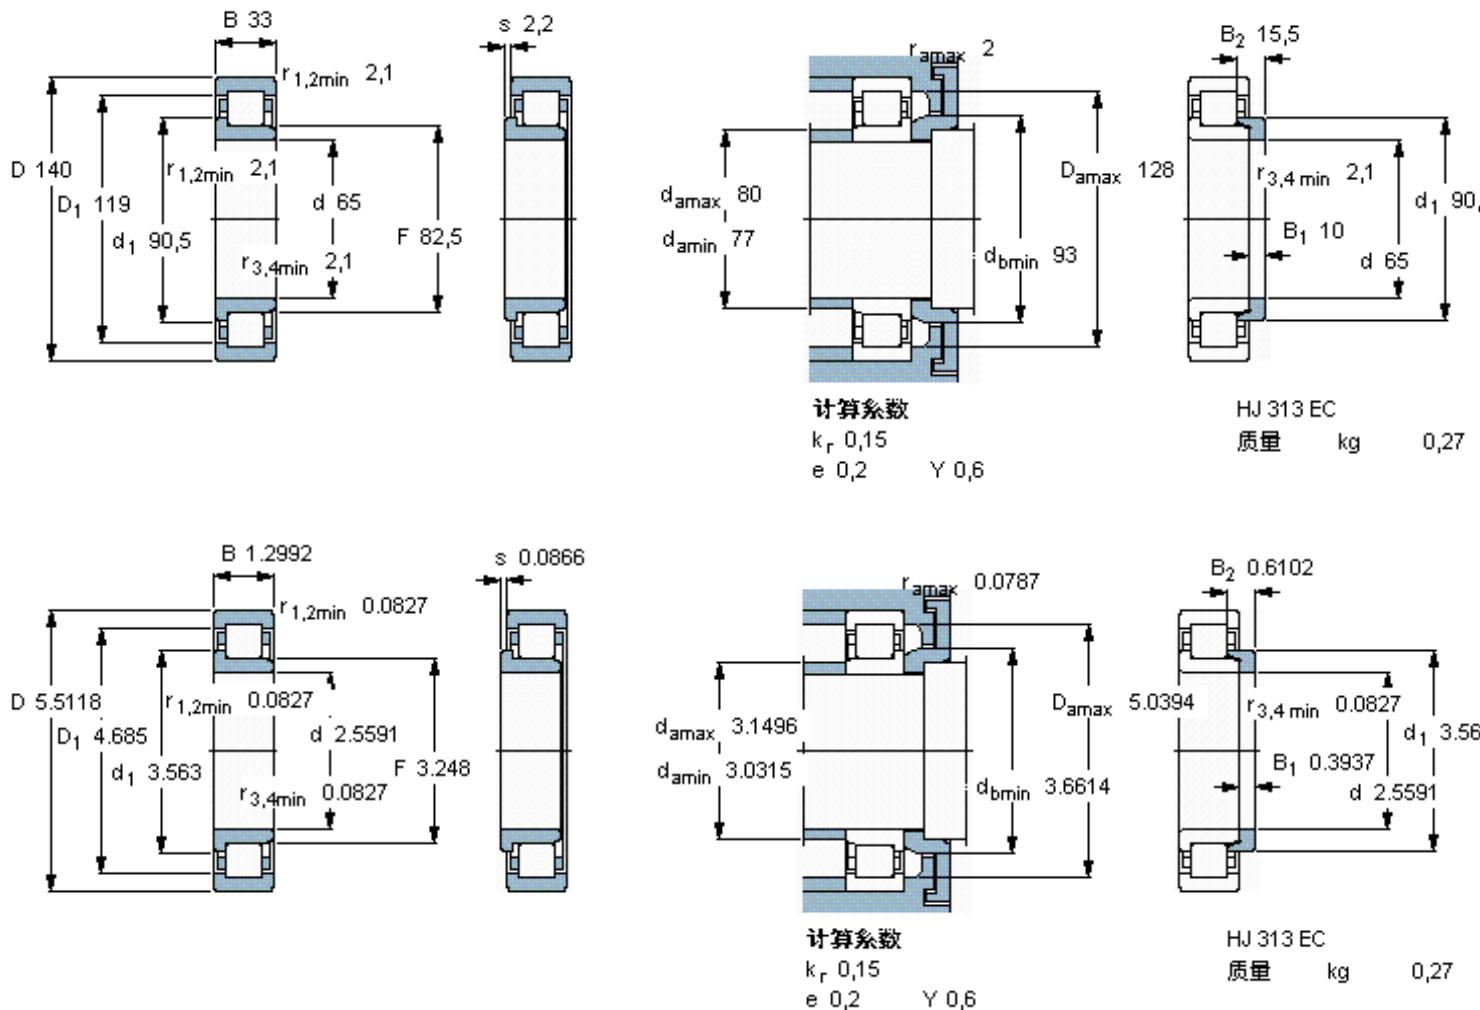

SKF NJ 313 ECJ *参数

主要尺寸	d	65	mm	-
	D	140	mm	-
	B	33	mm	-
基本额定载荷	C	212000	N	动载荷
	C_0	196000	N	静载荷
疲劳载荷极限	P_u	25500	N	-
额定转速	参考转速	5300	r/min	-
	极限转速	6000	r/min	-
重量	重量	2330	g	-
型号	* SKF 探索者轴承	NJ 313 ECJ *	-	-
角圈	型号	HJ 313 EC	-	-

SKF NJ 313 ECJ *图片

参考资料:<http://www.sozhou.com/p/2c640522.html>