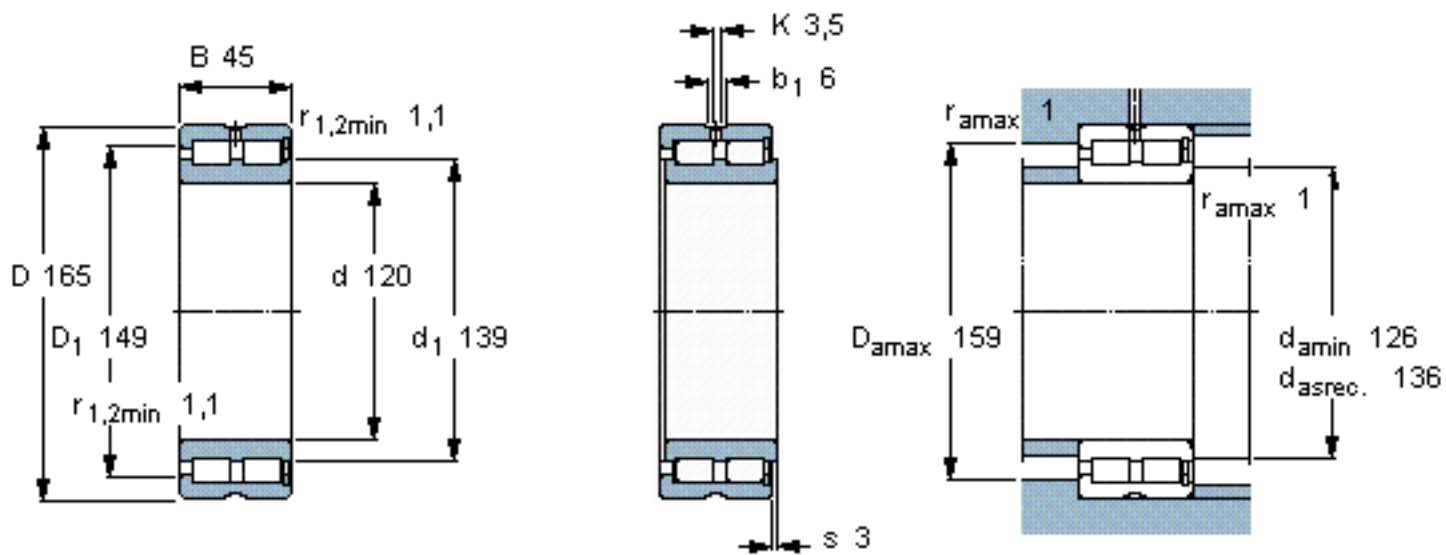

SKF NNCF 4924 CV参数

主要尺寸	d	120	mm	-
	D	165	mm	-
	B	45	mm	-
基本额定载荷	C	242000	N	动载荷
	C_0	480000	N	静载荷
疲劳载荷极限	P_u	53000	N	-
额定转速	参考转速	1700	r/min	-
	极限转速	2200	r/min	-
重量	重量	2900	g	-
型号	型号	NNCF 4924 CV	-	-

SKF NNCF 4924 CV图片