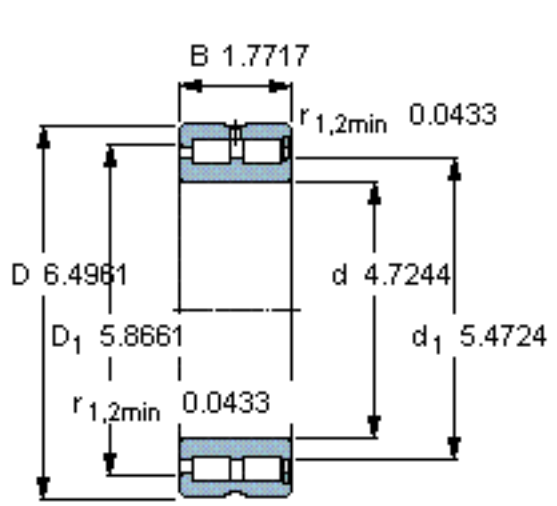

计算系数
 $k_r = 0,25$