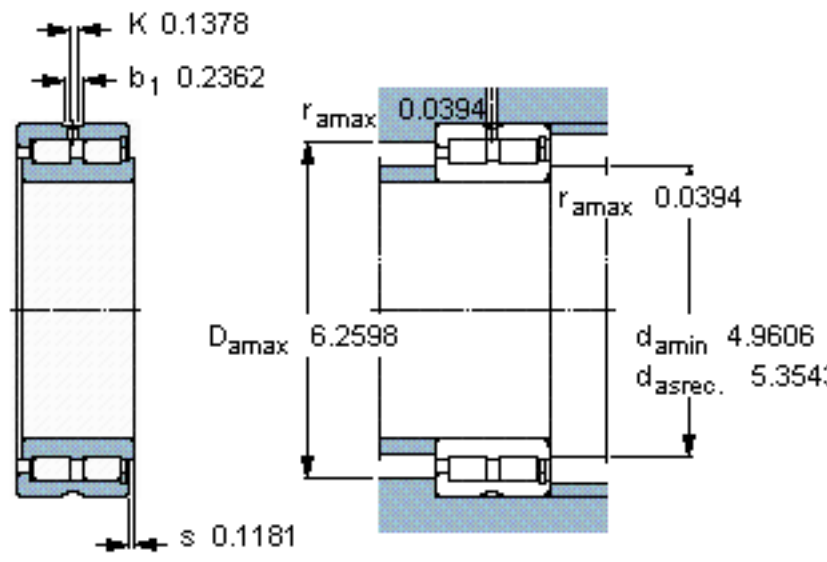

计算系数
 $k_r = 0,25$