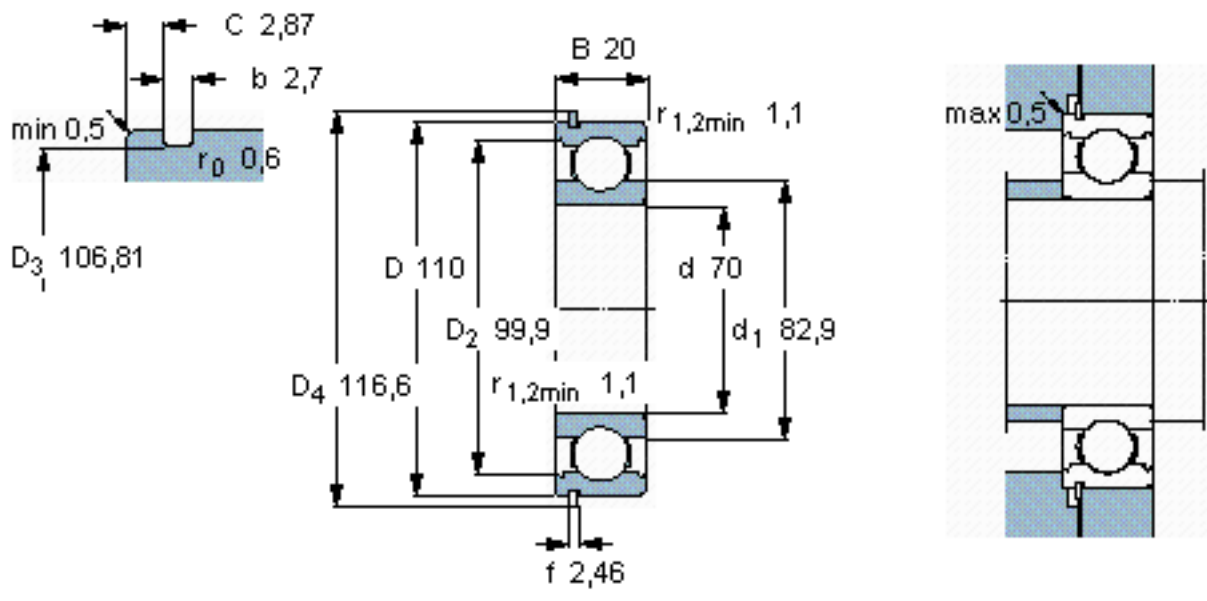

SKF 6014 NR *参数

主要尺寸	d	70	mm	-
	D	110	mm	-
	B	20	mm	-
基本额定载荷	C	39700	N	动载荷
	C_0	31000	N	静载荷
疲劳载荷极限	P_u	1320	N	-
额定转速	参考转速	13000	r/min	-
	极限转速	8000	r/min	-
重量	重量	600	g	-
型号	* SKF 探索者轴承	6014 NR *	-	-
	* SKF 探索者轴承	SP 110	-	-

SKF 6014 NR *图片

参考资料: <http://www.sozhou.com/p/2c9afbf2.html>

计算系数

k_r 0,025

f_0 16