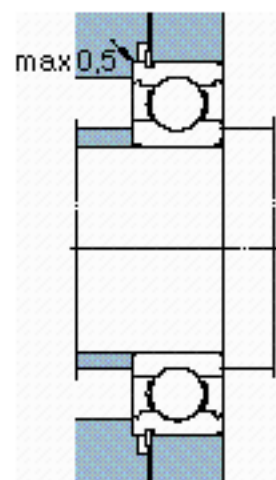

SKF 6014 NR *参数

主要尺寸	d	70	mm	-
	D	110	mm	-
	B	20	mm	-
基本额定载荷	C	39700	N	动载荷
	C_0	31000	N	静载荷
疲劳载荷极限	P_u	1320	N	-
额定转速	参考转速	13000	r/min	-
	极限转速	8000	r/min	-
重量	重量	600	g	-
型号	* SKF 探索者轴承	6014 NR *	-	-
	* SKF 探索者轴承	SP 110	-	-

SKF 6014 NR *图片

参考资料: <http://www.sozhou.com/p/2c9afbf2.html>

计算系数

k_r 0,025

f_0 16