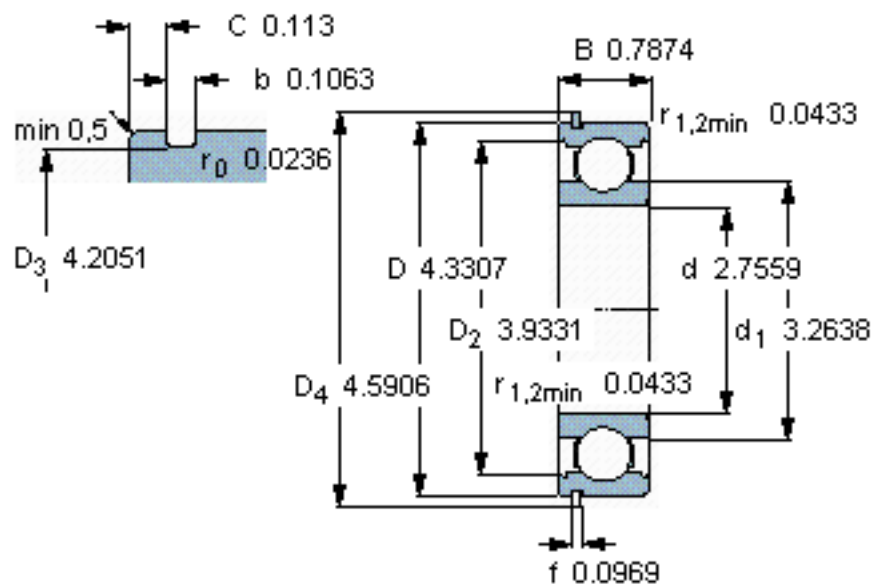

SKF 6014 NR *参数

主要尺寸	d	70	mm	-
	D	110	mm	-
	B	20	mm	-
基本额定载荷	C	39700	N	动载荷
	C_0	31000	N	静载荷
疲劳载荷极限	P_u	1320	N	-
额定转速	参考转速	13000	r/min	-
	极限转速	8000	r/min	-
重量	重量	600	g	-
型号	* SKF 探索者轴承	6014 NR *	-	-
	* SKF 探索者轴承	SP 110	-	-

SKF 6014 NR *图片

参考资料: <http://www.sozhou.com/p/2c9afbf2.html>

计算系数

k_r 0,025

f_0 16