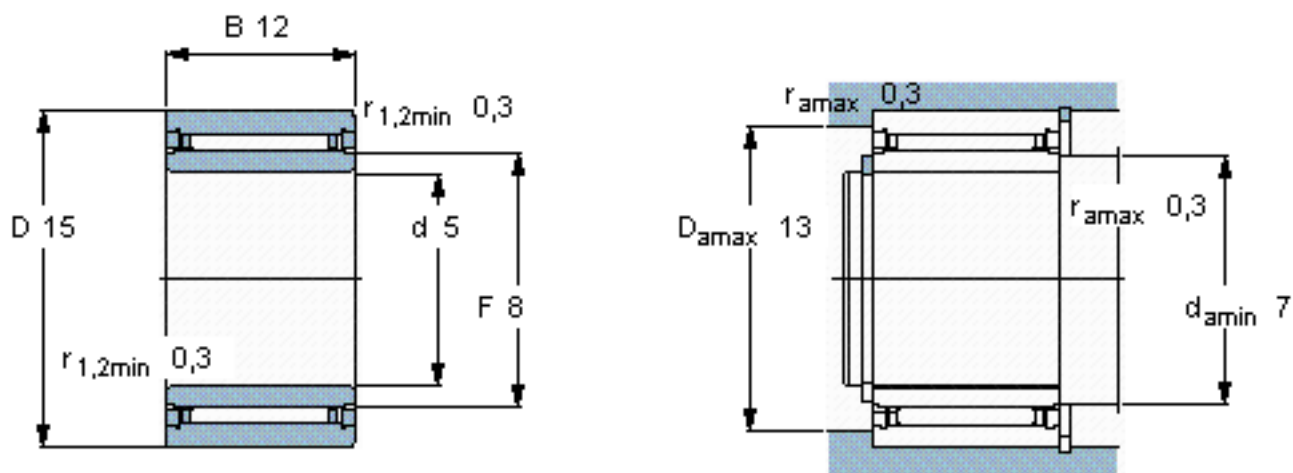

SKF NKI 5/12 TN参数

主要尺寸	d	5	mm	-
	D	15	mm	-
	B	12	mm	-
基本额定载荷	C	3800	N	动载荷
	C_0	4250	N	静载荷
疲劳载荷极限	P_u	465	N	-
额定转速	参考转速	32000	r/min	-
	极限转速	36000	r/min	-
重量	重量	12	g	-
型号	型号	NKI 5/12 TN	-	-

SKF NKI 5/12 TN图片

从轴承中一个圈环的正常位置相对于另一个圈环的允许轴向位移：

$s \leq 1,5$

参考资料：<http://www.sozhou.com/p/2cb732cc.html>

从轴承中一个圈环的正常位置相对于另一个圈环的允许轴向位移：
 $s = 0.0591$