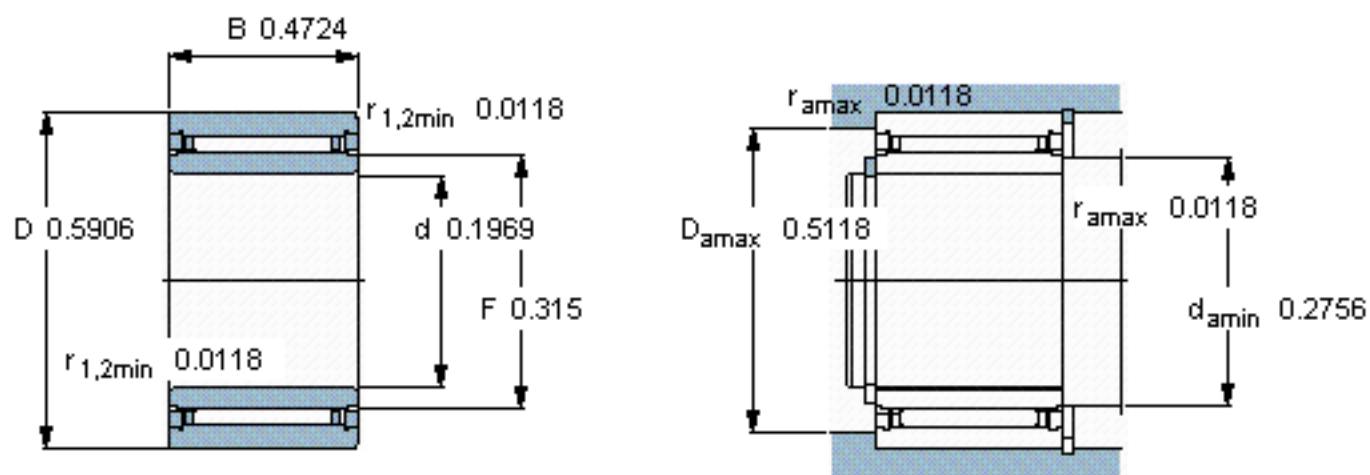

SKF NKI 5/12 TN参数

主要尺寸	d	5	mm	-
	D	15	mm	-
	B	12	mm	-
基本额定载荷	C	3800	N	动载荷
	C_0	4250	N	静载荷
疲劳载荷极限	P_u	465	N	-
额定转速	参考转速	32000	r/min	-
	极限转速	36000	r/min	-
重量	重量	12	g	-
型号	型号	NKI 5/12 TN	-	-

SKF NKI 5/12 TN图片

从轴承中一个圈环的正常位置相对于另一个圈环的允许轴向位移：

$s \leq 1,5$

参考资料：<http://www.sozhou.com/p/2cb732cc.html>

从轴承中一个圈环的正常位置相对于另一个圈环的允许轴向位移：
 $s = 0.0591$