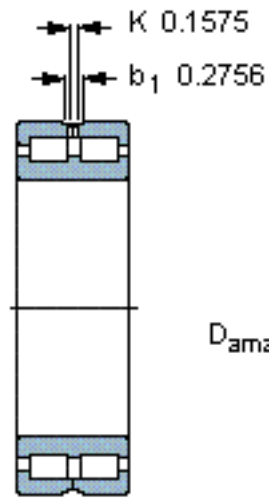

计算系数

k_r 0,2