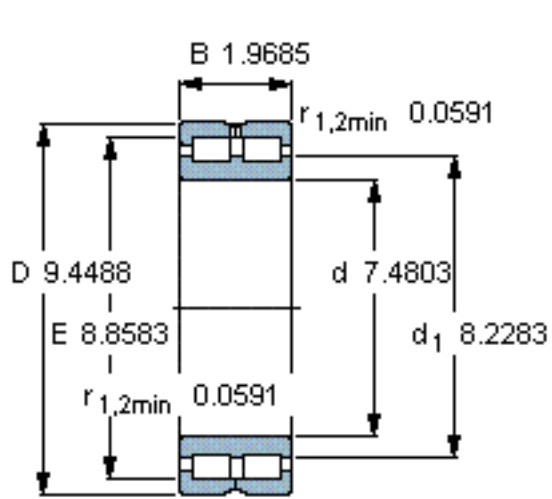

计算系数

k_r 0,2