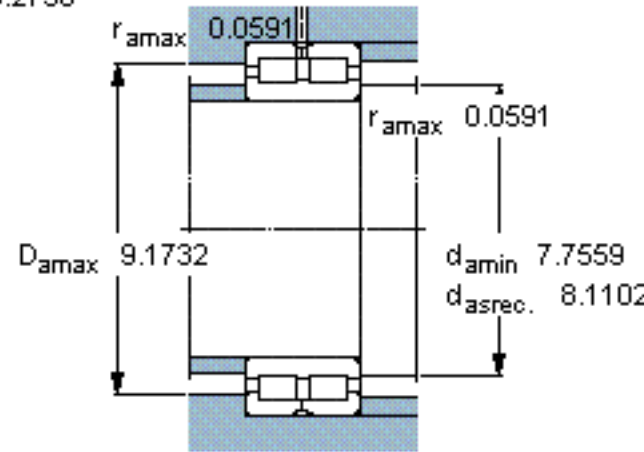

计算系数

k_r 0,2