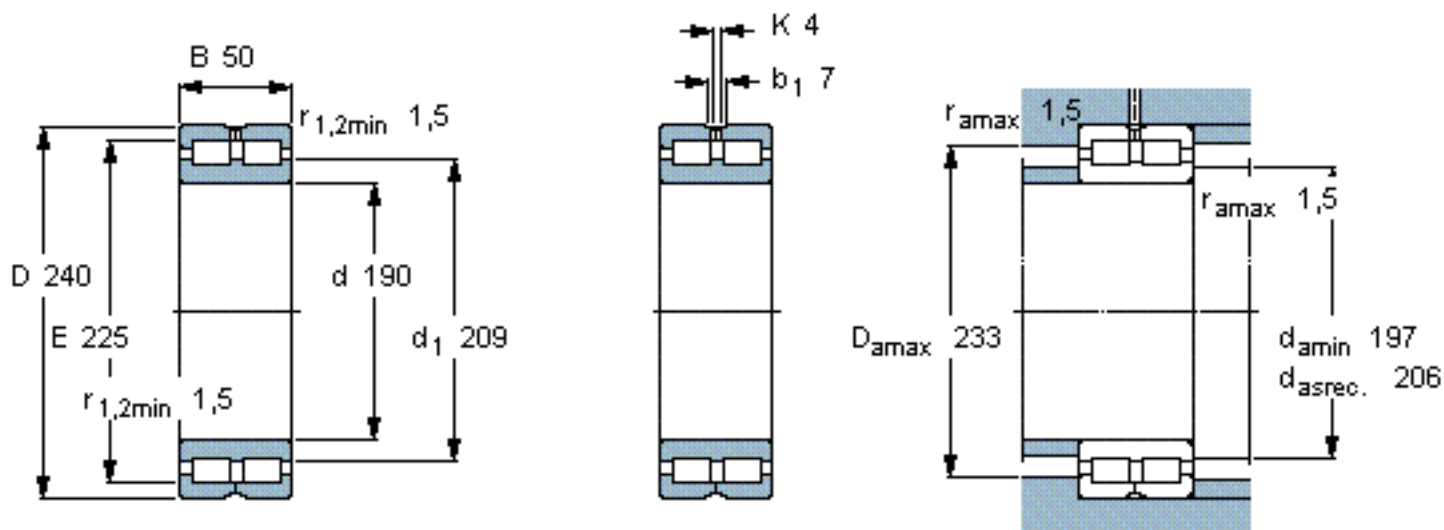

SKF NNC 4838 CV参数

主要尺寸	d	190	mm	-
	D	240	mm	-
	B	50	mm	-
基本额定载荷	C	330000	N	动载荷
	$C_0$	750000	N	静载荷
疲劳载荷极限	$P_u$	76500	N	-
额定转速	参考转速	1100	r/min	-
	极限转速	1400	r/min	-
重量	重量	5650	g	-
型号	型号	NNC 4838 CV	-	-

SKF NNC 4838 CV图片