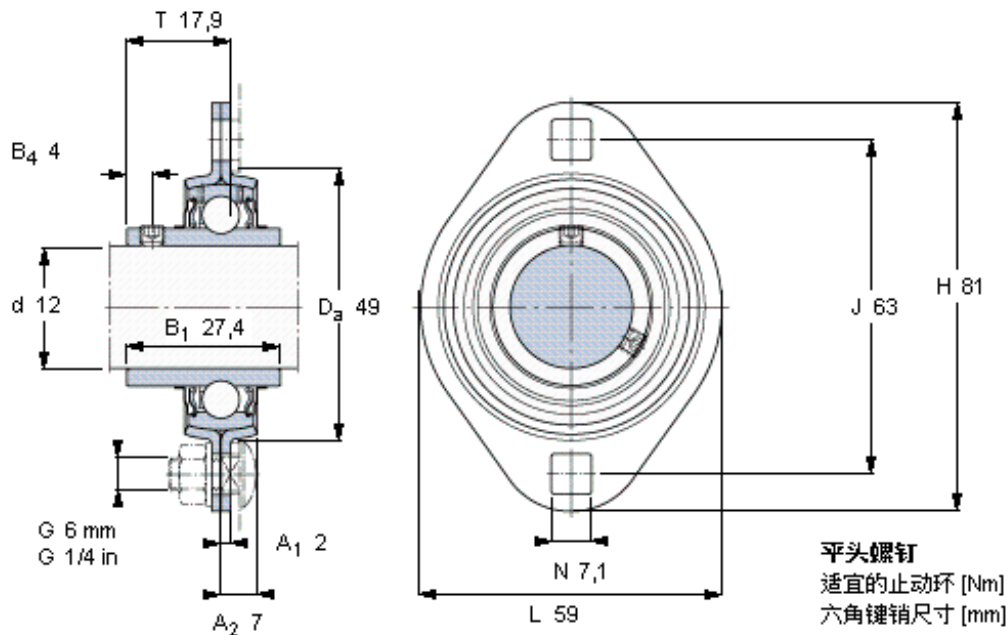

SKF PFT 12 TF参数

主要尺寸	d	12	mm	-
	D_a	49	mm	-
	H	81	mm	-
	J	63	mm	-
	T	17.9	mm	-
基本额定载荷	C	9560	N	动载荷
	C_0	4750	N	静载荷
允许轴承座载荷	径向	2500	N	-
重量	重量	190	g	-
型号	轴承单元	PFT 12 TF	-	-
订货型号	轴承座	PFT 40	-	-
	轴承	YAR 203/12-2F	-	-

SKF PFT 12 TF图片

M 6×0.7
4
3

参考资料:<http://www.sozhou.com/p/2cf60326.html>

M 6×0.7
4
3