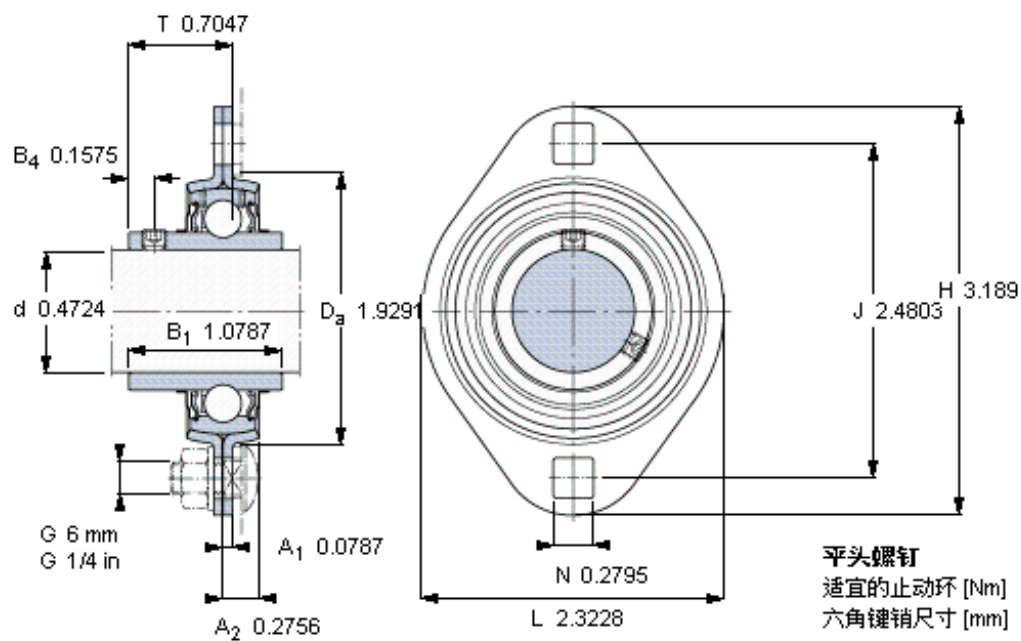

SKF PFT 12 TF参数

主要尺寸	d	12	mm	-
	D_a	49	mm	-
	H	81	mm	-
	J	63	mm	-
	T	17.9	mm	-
基本额定载荷	C	9560	N	动载荷
	C_0	4750	N	静载荷
允许轴承座载荷	径向	2500	N	-
重量	重量	190	g	-
型号	轴承单元	PFT 12 TF	-	-
订货型号	轴承座	PFT 40	-	-
	轴承	YAR 203/12-2F	-	-

SKF PFT 12 TF图片

M 6×0.7
4
3

参考资料:<http://www.sozhou.com/p/2cf60326.html>

M 6×0.7
4
3