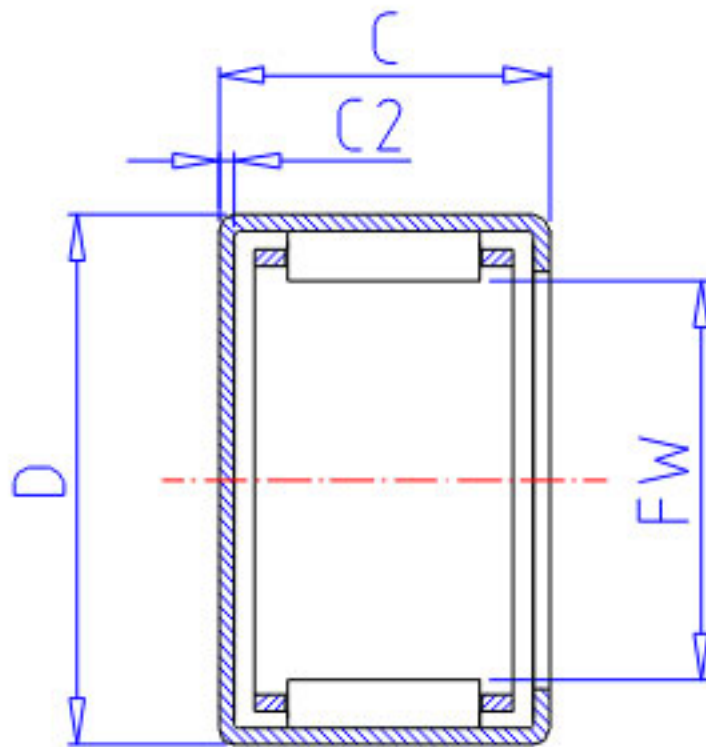

参考资料:<http://www.sozhou.com/p/2d08f677.html>