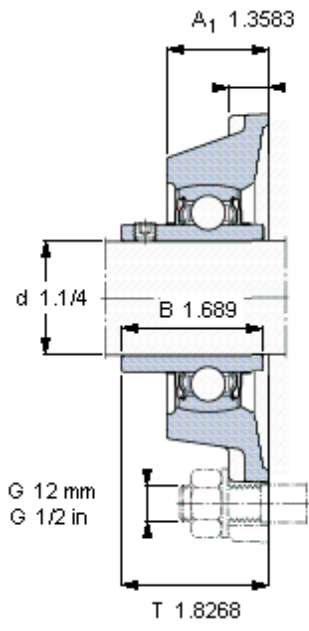

SKF FY 1.1/4 TF/VA228参数

主要尺寸	d	31.75	mm	-
	A <sub>1</sub>	34.5	mm	-
	J	92	mm	-
	L	118	mm	-
	T	46.4	mm	-
基本额定载荷	C <sub>0</sub>	15300	N	静载荷
重量	重量	1450	g	-
型号	轴承单元	FY 1.1/4 TF/VA228	-	-
	轴承座	FY 507 U/VA228	-	-
	轴承	YAR 207-104- 2FW/VA228	-	-

SKF FY 1.1/4 TF/VA228图片

5/16-24x5/16  
4  
3,96875

参考资料: <http://www.sozhou.com/p/2d5ad924.html>

平头螺钉  
 适宜的止动环 [Nm]  
 六角键销尺寸 [mm]

5/16-24x5/16  
 4  
 3,96875