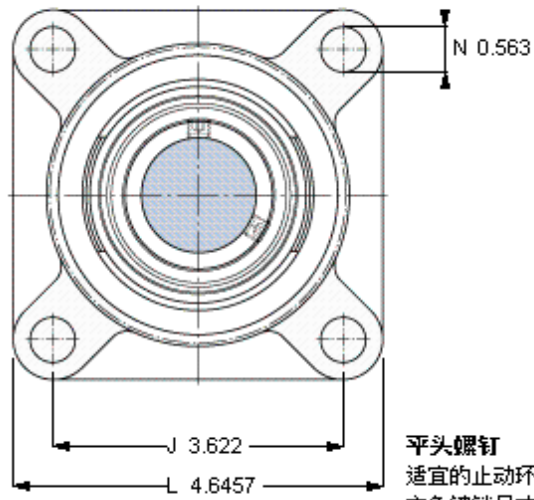

SKF FY 1.1/4 TF/VA228参数

主要尺寸	d	31.75	mm	-
	A <sub>1</sub>	34.5	mm	-
	J	92	mm	-
	L	118	mm	-
	T	46.4	mm	-
基本额定载荷	C <sub>0</sub>	15300	N	静载荷
重量	重量	1450	g	-
型号	轴承单元	FY 1.1/4 TF/VA228	-	-
	轴承座	FY 507 U/VA228	-	-
	轴承	YAR 207-104- 2FW/VA228	-	-

SKF FY 1.1/4 TF/VA228图片

5/16-24x5/16  
4  
3,96875

参考资料: <http://www.sozhou.com/p/2d5ad924.html>

平头螺钉  
 适宜的止动环 [Nm]  
 六角键销尺寸 [mm]

5/16-24x5/16  
 4  
 3,96875