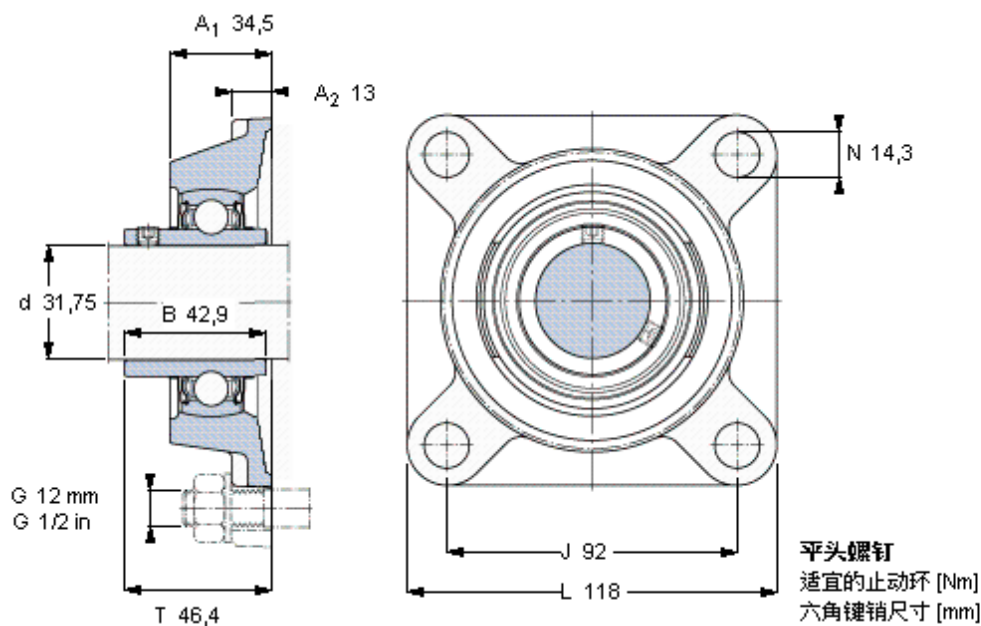

SKF FY 1.1/4 TF/VA228参数

主要尺寸	d	31.75	mm	-
	A <sub>1</sub>	34.5	mm	-
	J	92	mm	-
	L	118	mm	-
	T	46.4	mm	-
基本额定载荷	C <sub>0</sub>	15300	N	静载荷
重量	重量	1450	g	-
型号	轴承单元	FY 1.1/4 TF/VA228	-	-
	轴承座	FY 507 U/VA228	-	-
	轴承	YAR 207-104- 2FW/VA228	-	-

SKF FY 1.1/4 TF/VA228图片

5/16-24x5/16  
4  
3,96875

参考资料: <http://www.sozhou.com/p/2d5ad924.html>

平头螺钉  
 适宜的止动环 [Nm]  
 六角键销尺寸 [mm]

5/16-24x5/16  
 4  
 3,96875