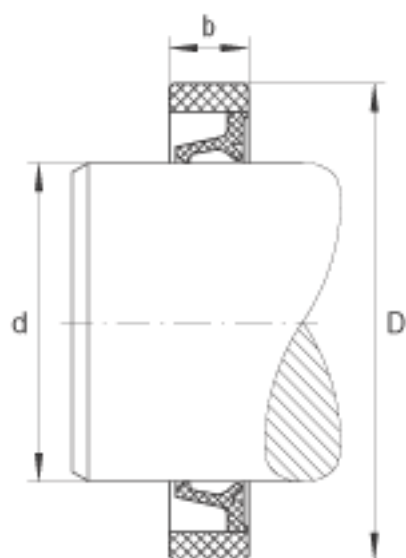

INA SD38X48X4参数

尺寸	d	38	mm	-
	D	48	mm	-
	b	4	mm	公差: +0,1 / -0,2
重量	m	2.8	g	质量

INA SD38X48X4图片

参考资料:<http://www.sozhou.com/p/2d7f1752.html>