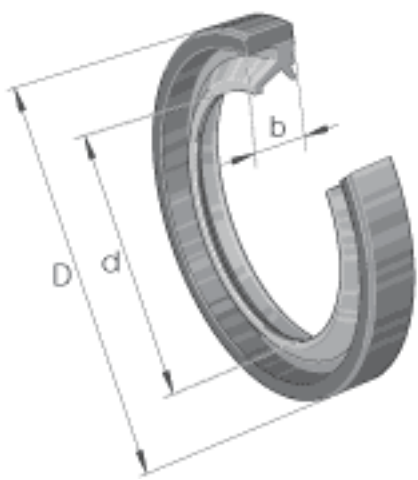

INA SD38X48X4参数

尺寸	d	38	mm	-
	D	48	mm	-
	b	4	mm	公差: +0,1 / -0,2
重量	m	2.8	g	质量

INA SD38X48X4图片

参考资料:<http://www.sozhou.com/p/2d7f1752.html>