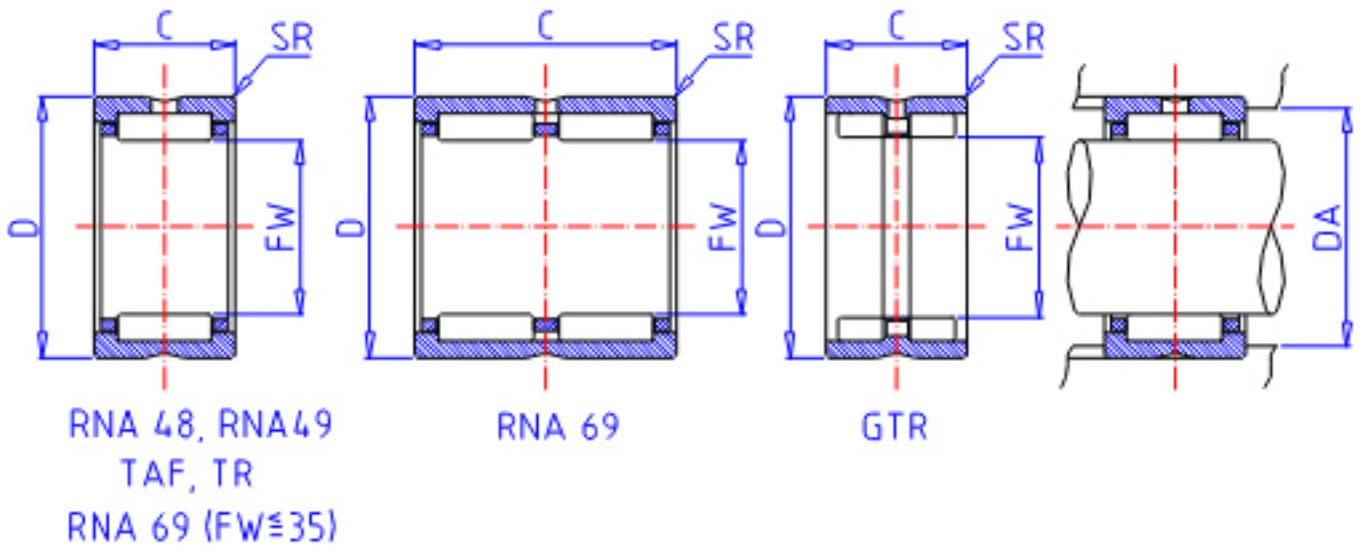

IKO RNA 4912参数

轴径	STDRT	68	mm	轴径
型号	ORDER	RNA 4912		型号
重量	MASS	285.0	g	重量
主要尺寸	FW	68	mm	内径
	D	85	mm	外径
	C	25	mm	宽度
	SR	1.0	mm	(最小)
安装尺寸	DA	80.0	mm	(最大)
基本额定载荷	CR	60200	N	动载荷
	COR	105000	N	静载荷

IKO RNA 4912图片