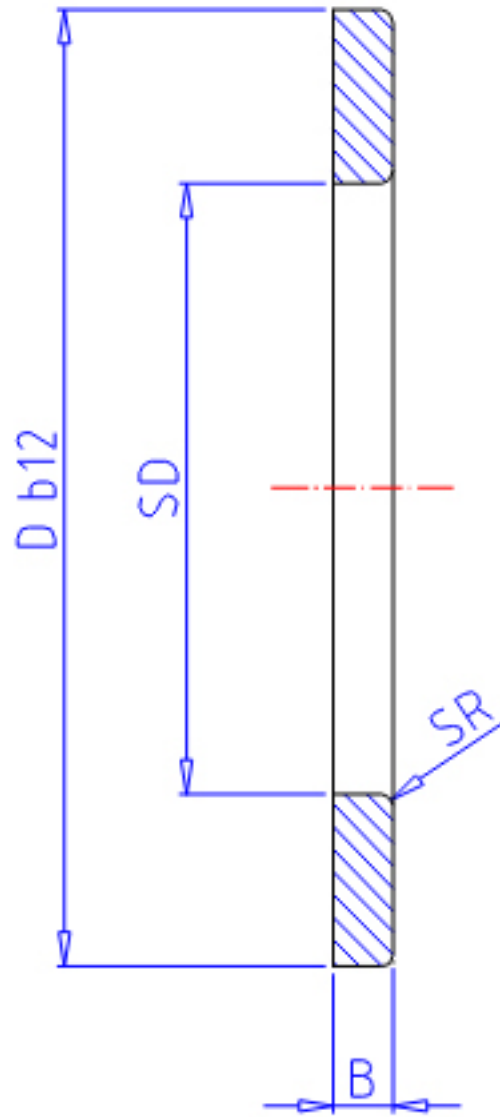

IKO WS 100135参数

轴径	STDRT	100	mm	轴径
型号	ORDER	WS 100135		型号
重量	MASS	350.0	g	重量
主要尺寸	SD	100	mm	内径
	D	135	mm	外径
	B	7.00	mm	宽度
	SR	1.0	mm	(最小)

IKO WS 100135图片

参考资料:<http://www.sozhou.com/p/2dbbdb80.html>