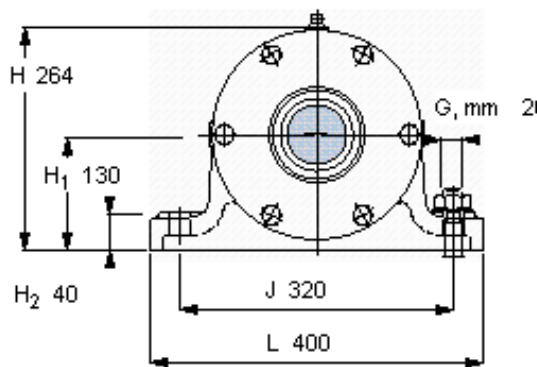

SKF PDNB 224参数

主要尺寸	d_b	110	mm	-
	B	1114	mm	-
	H	264	mm	-
	H_1	130	mm	-
	L	400	mm	-
整体式轴承	浮动端轴承	6224	-	-
	固定端轴承	6224	-	-
	固定端轴承	-	-	-
重量	重量	205000	g	-
型号	轴承单元	PDNB 224	-	-

SKF PDNB 224图片

参考资料:<http://www.sozhou.com/p/2dcf2a26.html>