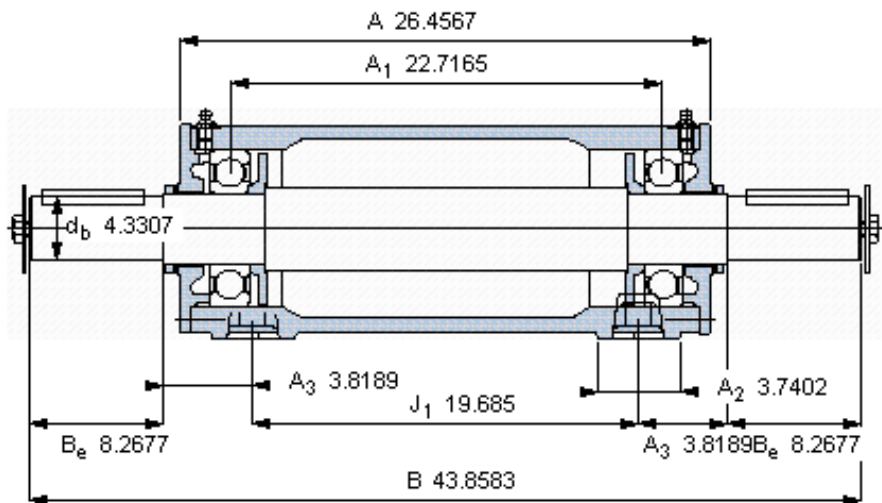

SKF PDNB 224参数

主要尺寸	d_b	110	mm	-
	B	1114	mm	-
	H	264	mm	-
	H_1	130	mm	-
	L	400	mm	-
整体式轴承	浮动端轴承	6224	-	-
	固定端轴承	6224	-	-
	固定端轴承	-	-	-
重量	重量	205000	g	-
型号	轴承单元	PDNB 224	-	-

SKF PDNB 224图片

参考资料:<http://www.sozhou.com/p/2dcf2a26.html>