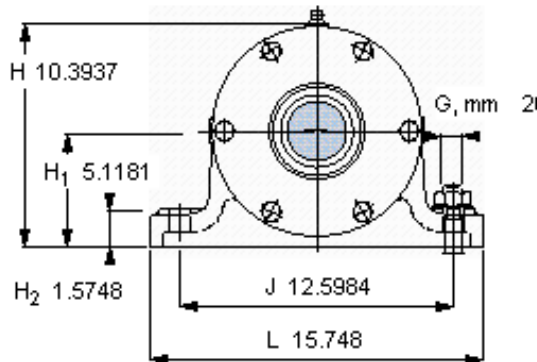

SKF PDNB 224参数

主要尺寸	d_b	110	mm	-
	B	1114	mm	-
	H	264	mm	-
	H_1	130	mm	-
	L	400	mm	-
整体式轴承	浮动端轴承	6224	-	-
	固定端轴承	6224	-	-
	固定端轴承	-	-	-
重量	重量	205000	g	-
型号	轴承单元	PDNB 224	-	-

SKF PDNB 224图片

参考资料:<http://www.sozhou.com/p/2dcf2a26.html>