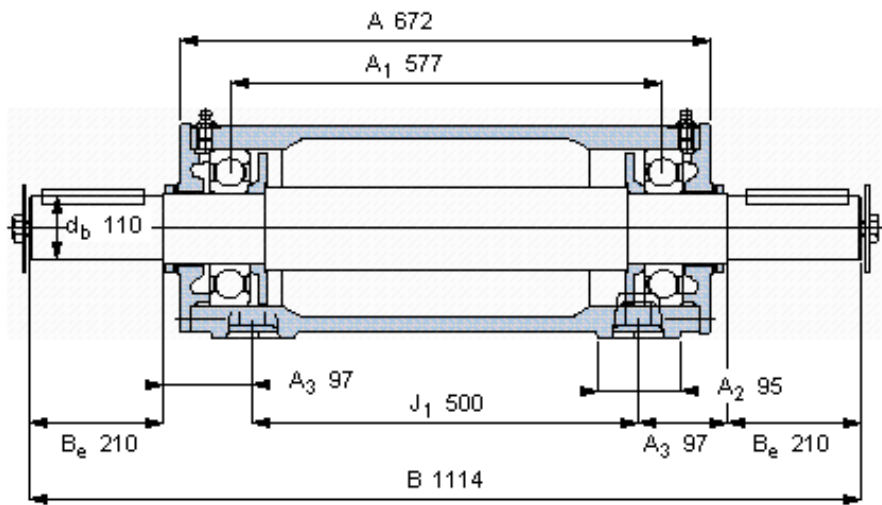

SKF PDNB 224参数

主要尺寸	d_b	110	mm	-
	B	1114	mm	-
	H	264	mm	-
	H_1	130	mm	-
	L	400	mm	-
整体式轴承	浮动端轴承	6224	-	-
	固定端轴承	6224	-	-
	固定端轴承	-	-	-
重量	重量	205000	g	-
型号	轴承单元	PDNB 224	-	-

SKF PDNB 224图片

参考资料:<http://www.sozhou.com/p/2dcf2a26.html>