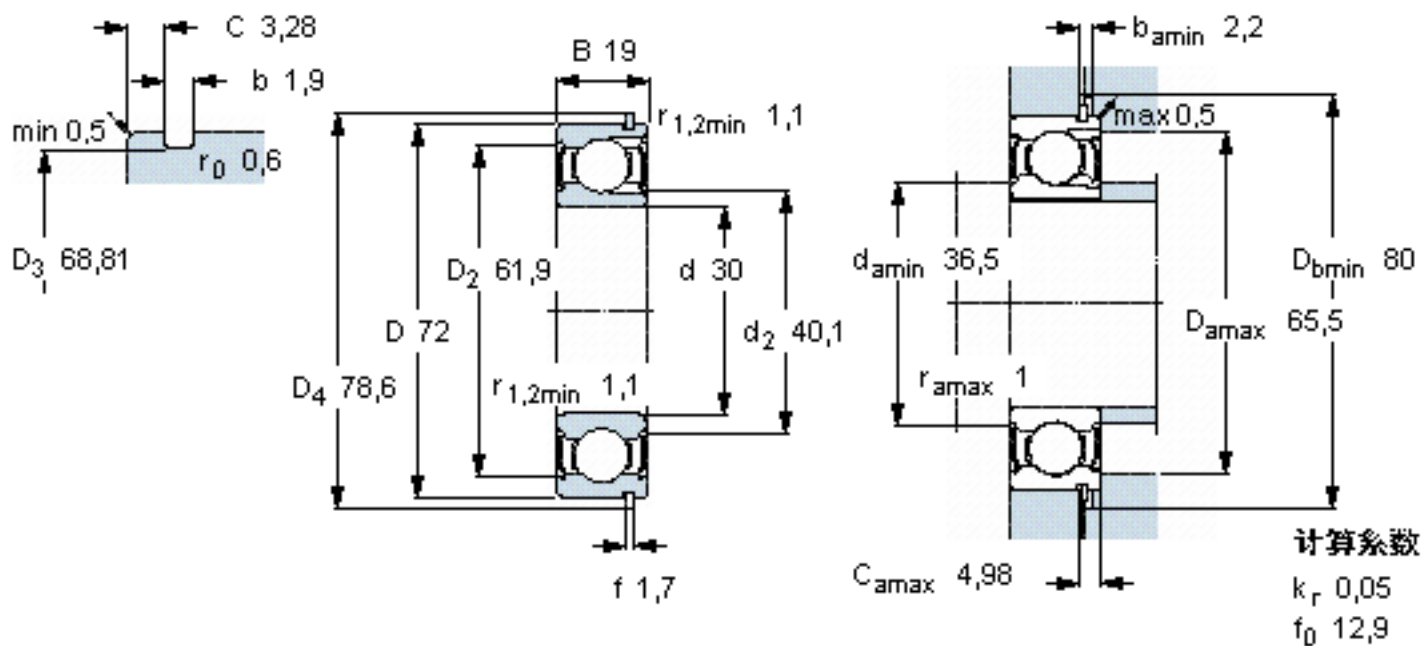

SKF 306-2ZNR参数

主要尺寸	d	30	mm	-
	D	72	mm	-
	B	19	mm	-
基本额定载荷	C	29200	N	动载荷
	C_0	20800	N	静载荷
疲劳载荷极限	P_u	880	N	-
额定转速	参考转速	18000	r/min	-
	极限转速	9000	r/min	-
重量	重量	370	g	-
型号	带开口环的轴承	306-2ZNR	-	-
	开口环	SP 72	-	-

SKF 306-2ZNR图片

参考资料: <http://www.sozhou.com/p/2dd36f1a.html>